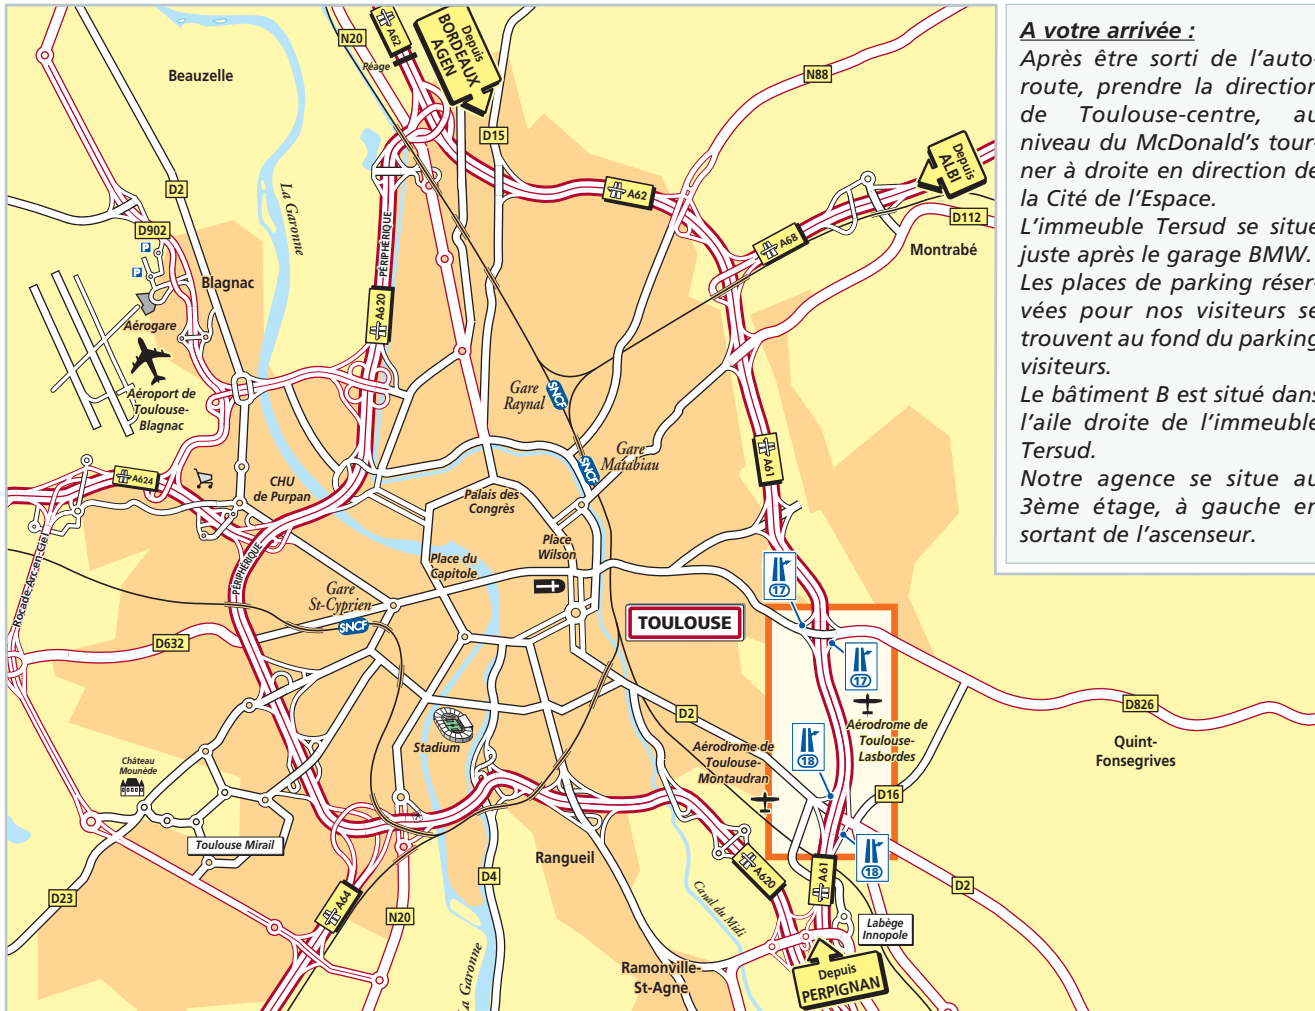

Rejoindre l'A62 en direction de TOULOUSE, puis continuer sur l'A61 en direction de LABÈGE INNOPOLE/CARCASSONNE. Emprunter la sortie 18 LABÈGE/REVEL/ST-ORENS et tourner à droite sur la D2/ROUTE DE REVEL, puis encore à droite AVENUE MARCEL DASSAULT (puis voir loupe).

■ **Depuis ALBI : (B)**

Rejoindre l'A68 en direction de TOULOUSE, puis continuer sur l'A61 en direction de LABÈGE INNOPOLE/CARCASSONNE. Emprunter la sortie 18 LABÈGE/REVEL/ST-ORENS et tourner à droite sur la D2/ROUTE DE REVEL, puis encore à droite AVENUE MARCEL DASSAULT (puis voir loupe).

■ **Depuis PERPIGNAN : (C)**

Rejoindre l'A9 puis l'A61 en direction de TOULOUSE. Suivre l'A61 vers A62/BORDEAUX. Emprunter la sortie 18 REVEL/ST-ORENS/MONTAUDRAN et tourner à gauche sur la D2/ROUTE DE REVEL, puis à droite AVENUE MARCEL DASSAULT (puis voir loupe).

■ **Depuis AÉROPORT DE TOULOUSE-BLAGNAC : (D)**

Rejoindre l'A624 en direction du PÉRIPHÉRIQUE/RANGUEIL puis continuer sur l'A620. Prendre ensuite l'A61 en direction de A62/BORDEAUX. Emprunter la sortie 18 REVEL/ST-ORENS/MONTAUDRAN et tourner à gauche sur la D2/ROUTE DE REVEL, puis à droite AVENUE MARCEL DASSAULT (puis voir loupe).