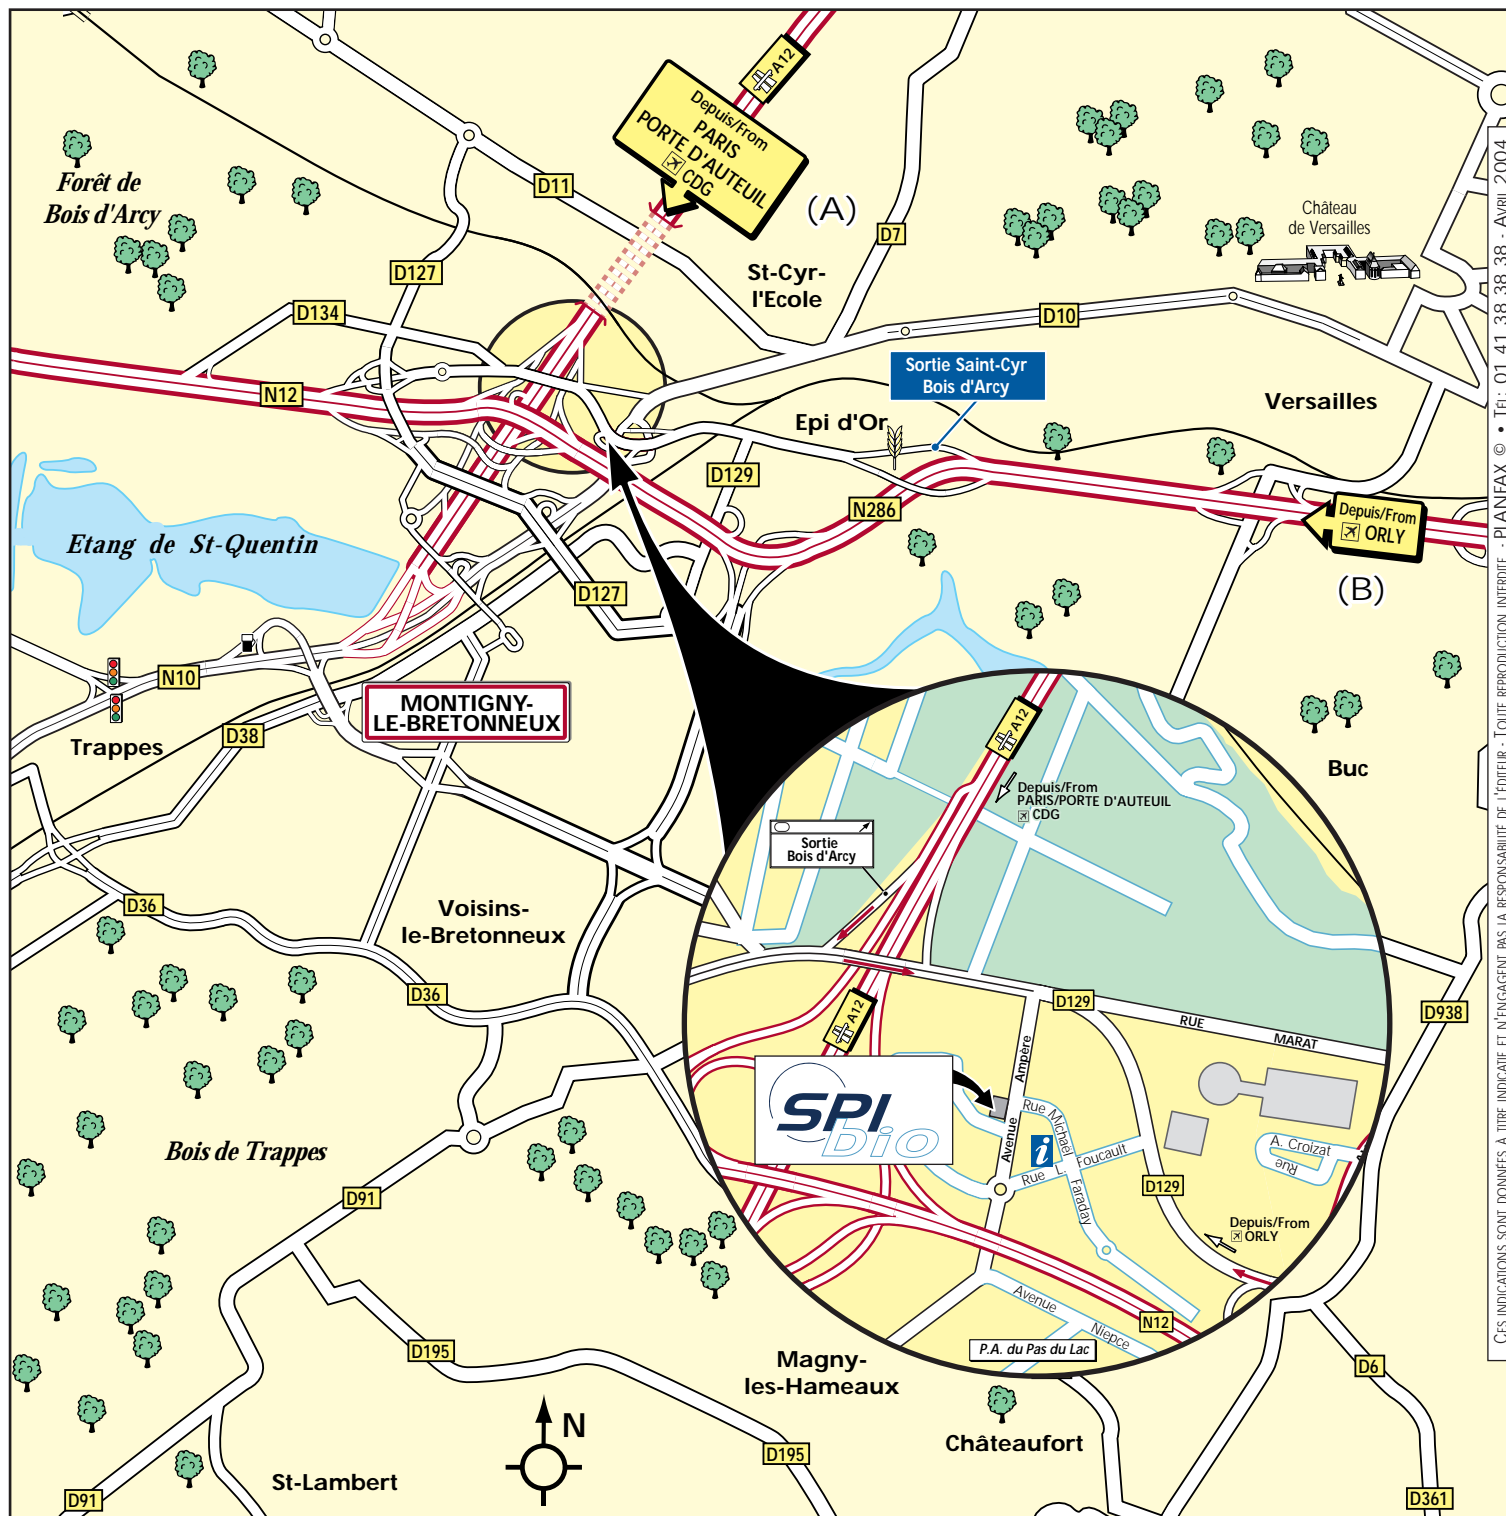

CES INDICATIONS SONT DONNÉES A TITRE INDICATIF ET N'ENGAGENT PAS LA RESPONSABILITÉ DE L'ÉDITEUR - TOUTE REPRODUCTION INTERDITE - PLAN FAX © TEL: 01 41 38 38 38 - AVRIL 2004