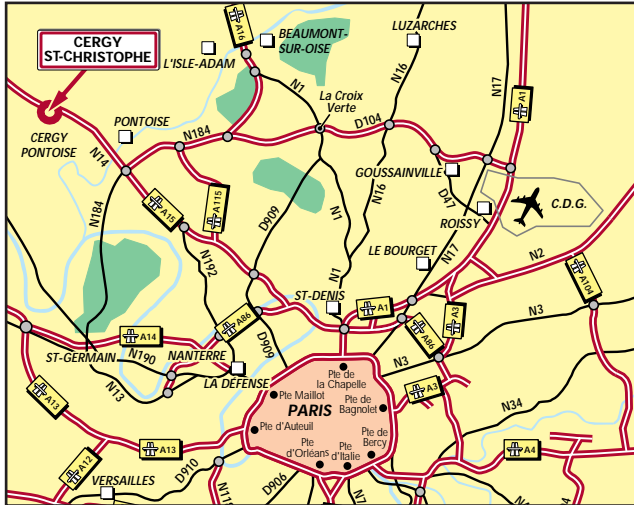

Immeuble Cerithe n°201
21-23, rue du Petit Albi
BP 98458
95807 Cergy cedex
Tél. : +33 (0)1 30 73 39 00
Fax : +33 (0)1 30 73 81 50
www.penven.com

- **DEPUIS PARIS :**
Rejoindre la Porte de Clichy.
▶ Emprunter sur la droite le Boulevard Victor Hugo vers St-Ouen et suivre ensuite la direction du Pont de Gennevilliers. Traverser la Seine et continuer tout droit vers l'A15 Cergy-Pontoise. Emprunter la sortie 11 Osny/Cergy St-Christophe. Suivre Cergy et au rond-point prendre la 1ère à droite. Voir loupe.
- **DEPUIS L'AÉROPORT D'ORLY :**
Rejoindre l'A6 en direction de Paris, continuer sur l'A6a et emprunter le Périphérique Intérieur. Prendre la sortie Porte de Clichy. Puis voir ci-dessus ▶.
- **DEPUIS L'AÉROPORT DE ROISSY :**
Rejoindre la D104 (la Francilienne) en direction de Cergy-Pontoise. Continuer sur l'A15/N14 vers Rouen. Emprunter ensuite la sortie 11 Osny/Cergy St-Christophe. Suivre Cergy et au rond-point prendre la 1ère à droite. Voir loupe.
- **TRANSPORT EN COMMUN :**
RER A en direction de Cergy-le-Haut. Descendre à la station Cergy-St-Christophe. Puis voir loupe.