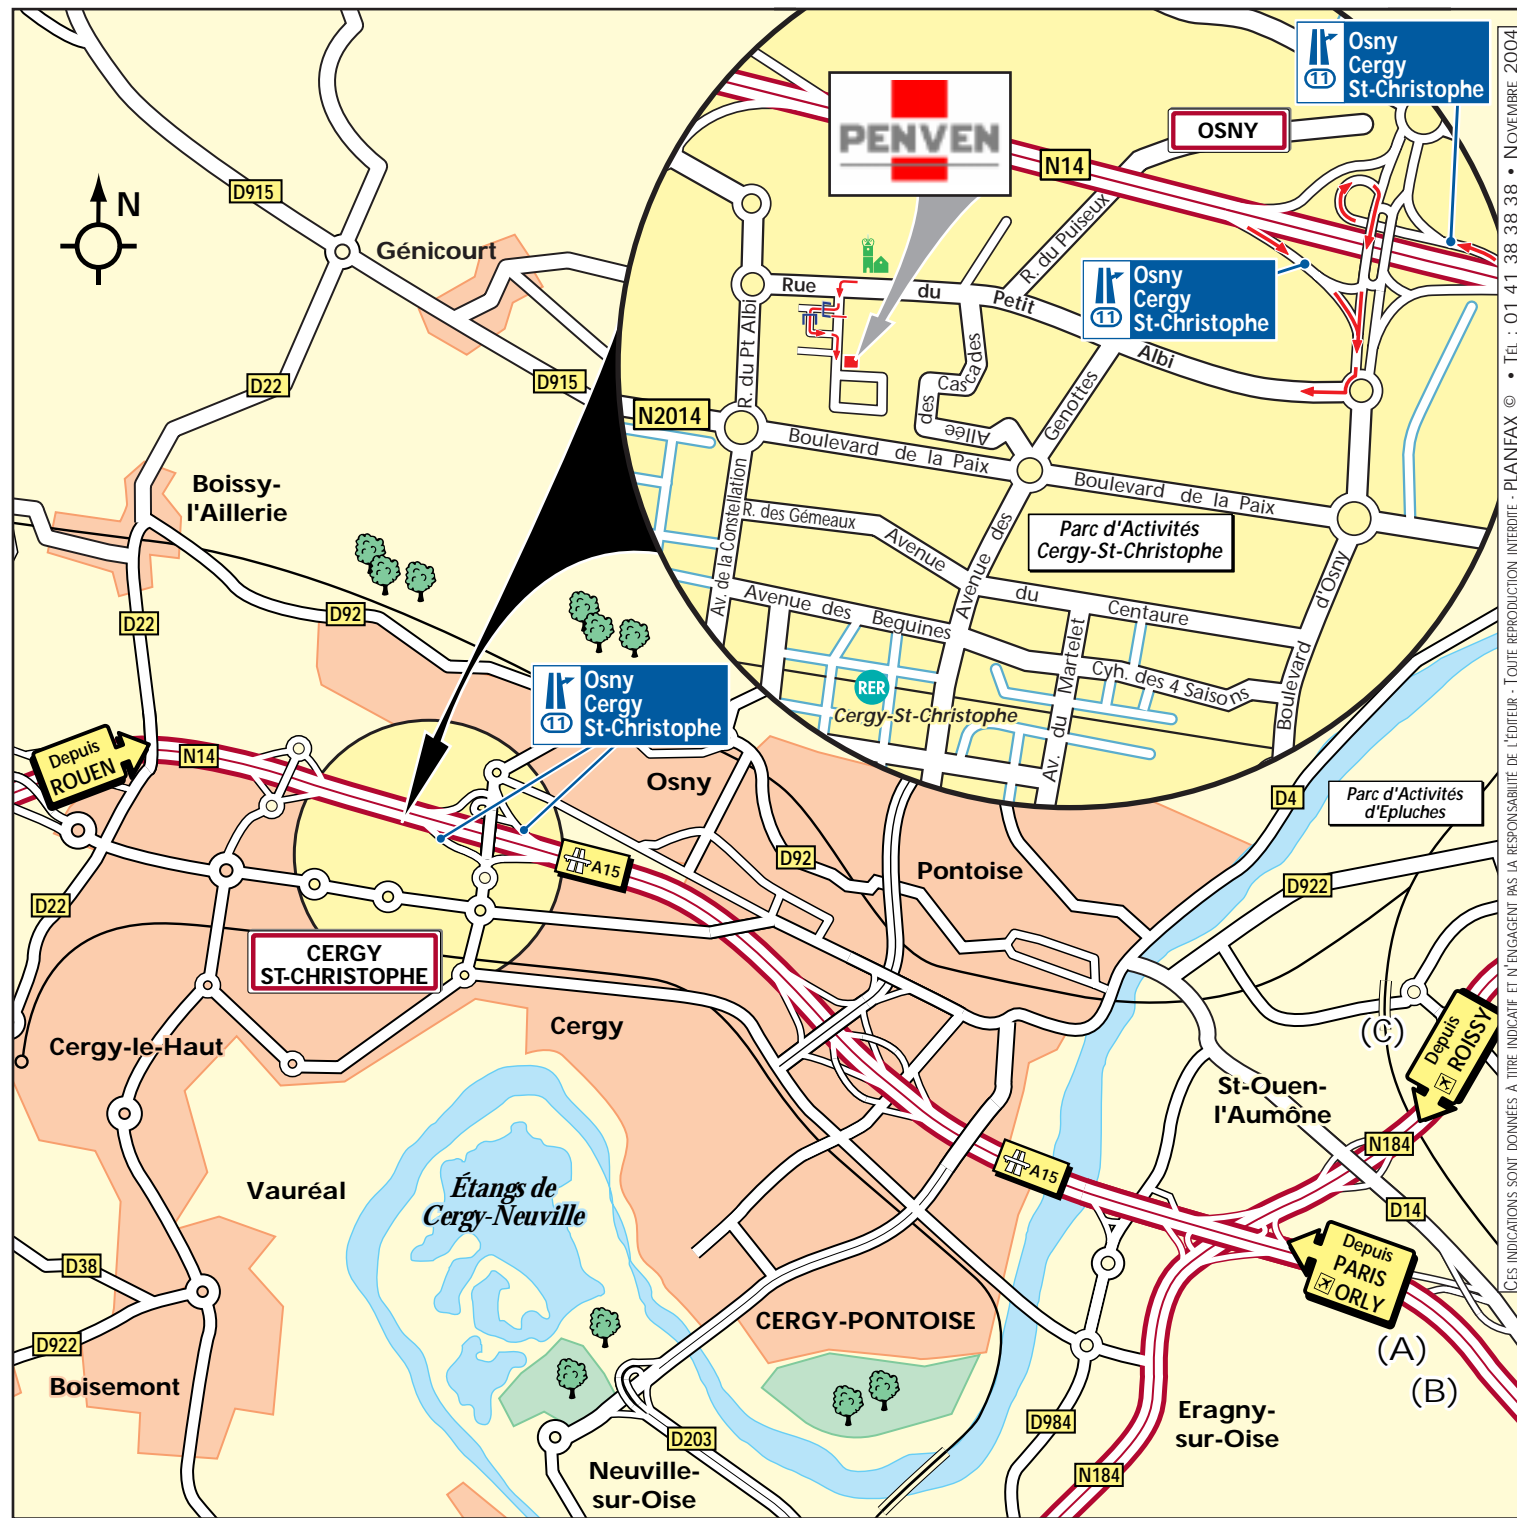

Immeuble Cerithe n°201
21-23, rue du Petit Albi
BP 98458
95807 Cergy cedex
Tél. : +33 (0)1 30 73 39 00
Fax : +33 (0)1 30 73 81 50
www.penven.com

- **DEPUIS PARIS :**
Rejoindre la Porte de Clichy.
▶ Emprunter sur la droite le Boulevard Victor Hugo vers St-Ouen et suivre ensuite la direction du Pont de Gennevilliers. Traverser la Seine et continuer tout droit vers l'A15 Cergy-Pontoise. Emprunter la sortie 11 Osny/Cergy St-Christophe. Suivre Cergy et au rond-point prendre la 1ère à droite. Voir loupe.
- **DEPUIS L'AÉROPORT D'ORLY :**
Rejoindre l'A6 en direction de Paris, continuer sur l'A6a et emprunter le Périphérique Intérieur. Prendre la sortie Porte de Clichy. Puis voir ci-dessus ▶.
- **DEPUIS L'AÉROPORT DE ROISSY :**
Rejoindre la D104 (la Francilienne) en direction de Cergy-Pontoise. Continuer sur l'A15/N14 vers Rouen. Emprunter ensuite la sortie 11 Osny/Cergy St-Christophe. Suivre Cergy et au rond-point prendre la 1ère à droite. Voir loupe.
- **TRANSPORT EN COMMUN :**
RER A en direction de Cergy-le-Haut. Descendre à la station Cergy-St-Christophe. Puis voir loupe.