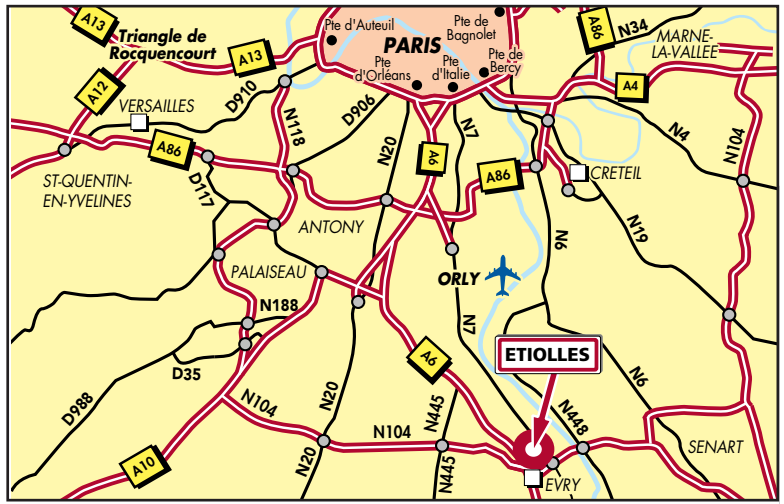

**UNIVERSITÉ**  
de Cergy-Pontoise  
IUFM, enseignement,  
éducation, culture, technologies

**UNIVERSITÉ DE CERGY-PONTOISE - IUFM**  
**SITE DE FORMATION D'ÉTIOLLES**

Domaine du Saulchoir

91450 ÉTIOLLES

Tél. : 01 69 89 60 80 – Fax : 01 60 75 89 53

www.versailles.iufm.fr

CES INDICATIONS SONT DONNÉES À TITRE INDICATIF ET N'ENGAGENT PAS LA RESPONSABILITÉ DE L'ÉDITEUR. - TOUTE REPRODUCTION INTERDITE. - PLANIFAX © • Tél. : 01 41 38 38 38 - MARS 2011

**■ DEPUIS PARIS PORTE D'ORLÈANS PAR LA N20 :**

Rejoindre l'A6 en direction de LYON. Suivre N104 METZ/NANCY/CORBEIL-ESSONNES/MELUN-SÉNART/MELUN/MARNE-LA-VALLÉE/A5 direction TROYES. Vous êtes sur la N104 (Francilienne). Prendre la sortie 29 CORBEIL RIVE-DROITE/ÉTIOLLES/SOISY-SUR-SEINE (puis voir loupe).