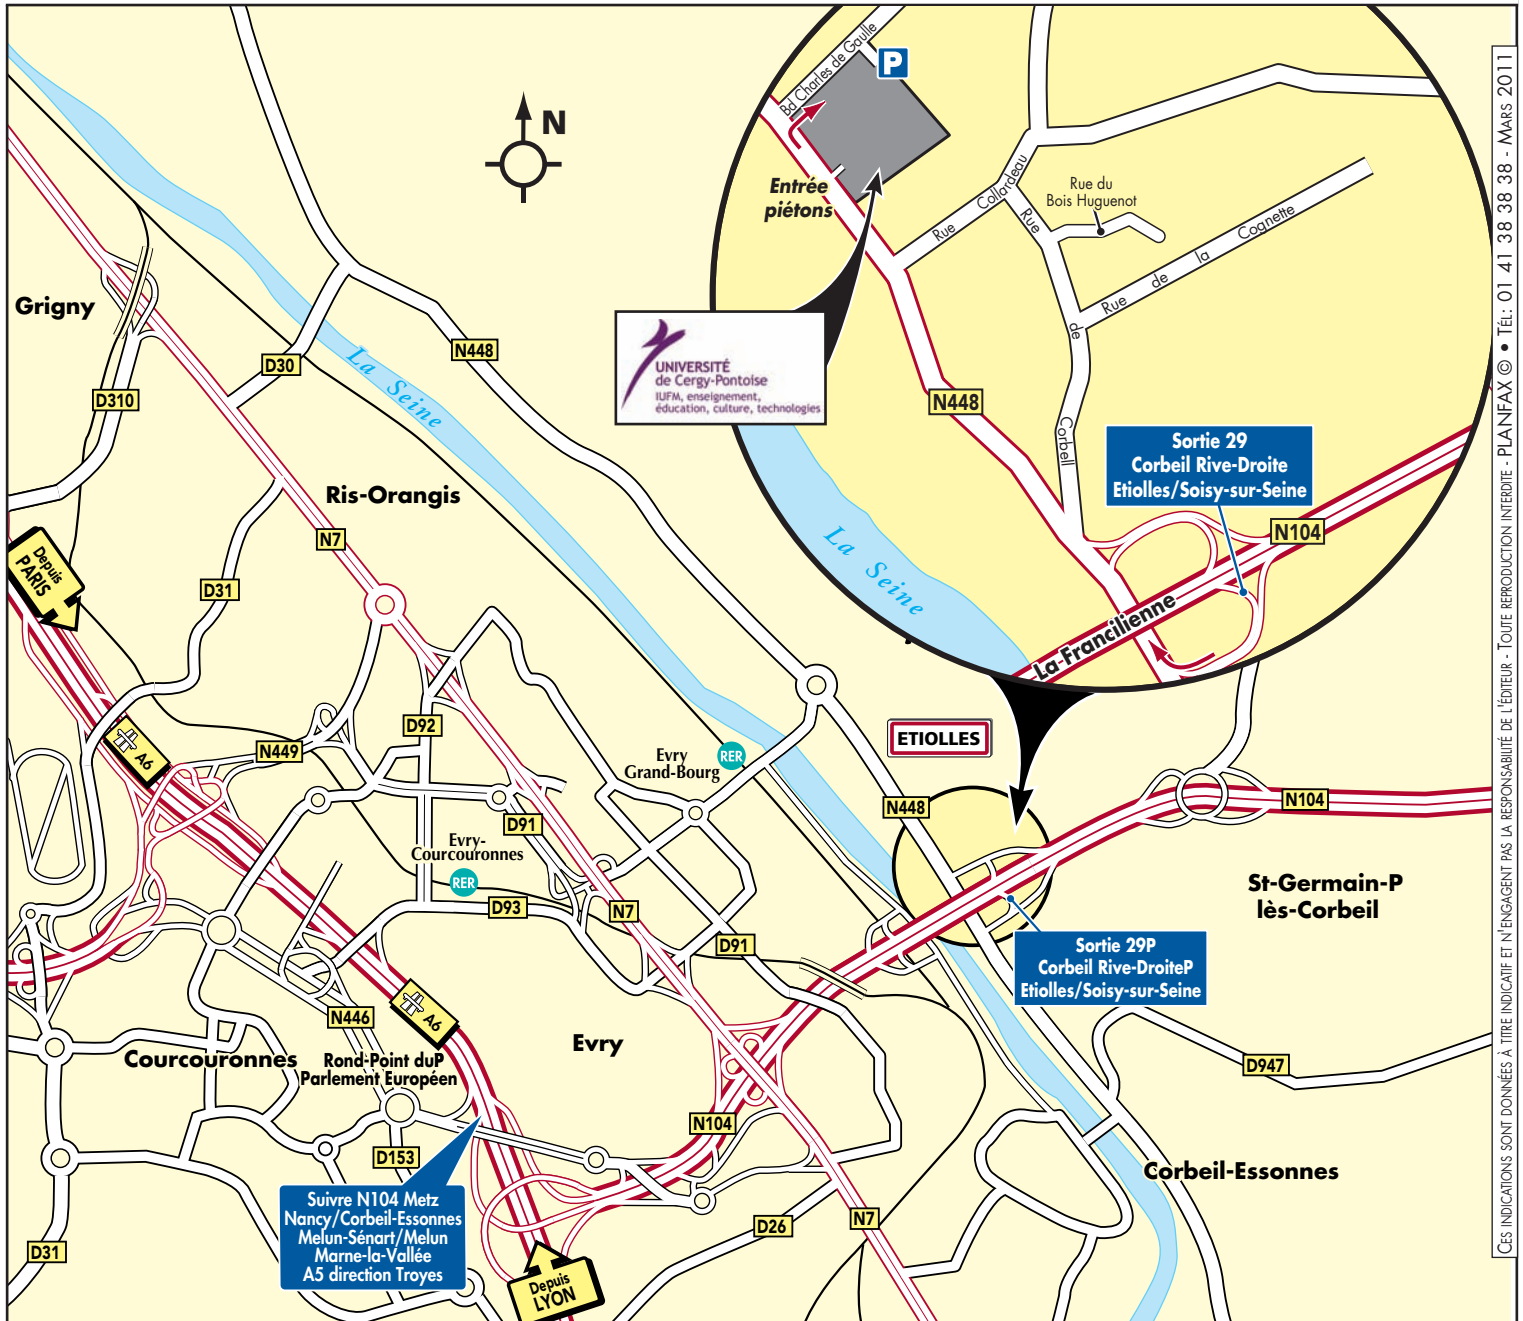

www.versailles.iufm.fr

CES INDICATIONS SONT DONNÉES À TITRE INDICATIF ET N'ENGAGENT PAS LA RESPONSABILITÉ DE L'ÉDITEUR. - TOUTE REPRODUCTION INTERDITE. - PLANIFAX © • Tél. : 01 41 38 38 38 - MARS 2011

**■ DEPUIS PARIS PORTE D'ORLÈANS PAR LA N20 :**

Rejoindre l'A6 en direction de LYON. Suivre N104 METZ/NANCY/CORBEIL-ESSONNES/MELUN-SÉNART/MELUN/MARNE-LA-VALLÉE/A5 direction TROYES. Vous êtes sur la N104 (Francilienne). Prendre la sortie 29 CORBEIL RIVE-DROITE/ÉTIOLLES/SOISY-SUR-SEINE (puis voir loupe).

**■ TRANSPORTS EN COMMUN :**

**Depuis PARIS GARE DE LYON**

Prendre le RER D direction JUVISY/CORBEIL.  
- Arrêt EVRY-GRAND BOURG. Prendre le Bus 403 direction LES MEILLOTES/SOISY-SUR-SEINE arrêt LE BOIS DES COUDRAIES (2mn de bus). Terminer à pied direction CORBEIL-ESSONNES jusqu'au 1er feu puis à gauche.  
- Arrêt Evry-Courcouronnes. Prendre le bus ligne 91.01 arrêt ECOLE NORMALE.