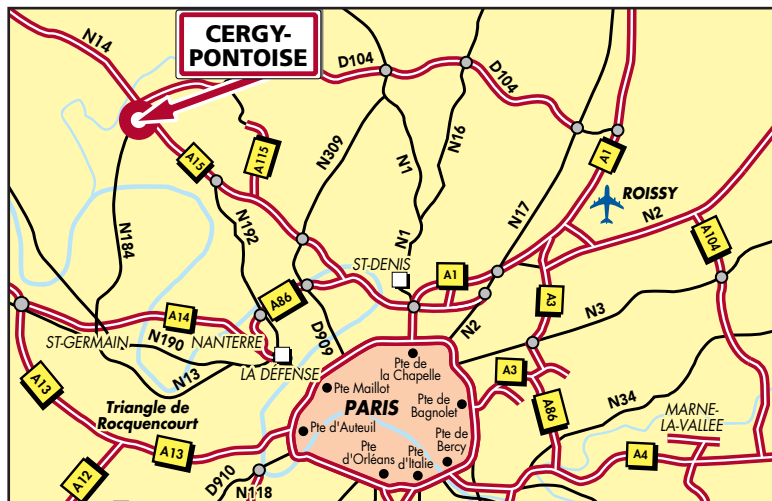

Ces indications sont données à titre indicatif et n'engagent pas la responsabilité de l'éditeur. Toute reproduction interdite. - BOTTIN CARTO © • Tél. : 01 41 38 38 38 - Mars 2011

■ **DEPUIS PARIS PORTE MAILLOT, DIRECTION LA DÉFENSE : (A)**
 Prendre la direction de LA DÉFENSE. Après le Pont de Neuilly continuer tout droit (tunnel) en direction de A14/CERGY-PONTOISE. Dans le tunnel, passer la sortie 3, puis serrer à gauche afin de prendre la sortie A86/POISSY PAR SAINT-GERMAIN/CERGY-PONTOISE. Vous sortez du tunnel et vous arrivez sur la N186. Continuer tout droit et prendre l'A86 direction CERGY-PONTOISE. Après environ 7 km, suivre A15 CERGY-PONTOISE. Serrer à droite après la bretelle de sortie, emprunter une longue boucle serrée, puis un viaduc sur le Port de Gennevilliers. Après environ 17 km :
 ► Emprunter la sortie 9, en bas de la rampe à gauche sous l'autoroute, Boulevard du Port (puis voir loupe).

■ **DEPUIS VERSAILLES/ST-QUENTIN-EN-YVELINES : (B)**
 Emprunter la N186 direction POISSY/ST-GERMAIN-EN-LAYE. A ST-GERMAIN-EN-LAYE, suivre N184/CERGY-PONTOISE. A la sortie de CONFLANS-STE-HONORINE, serrer à gauche et suivre CERGY-PREFECTURE. Vous arrivez sur le Boulevard de l'Hautil (puis voir loupe).