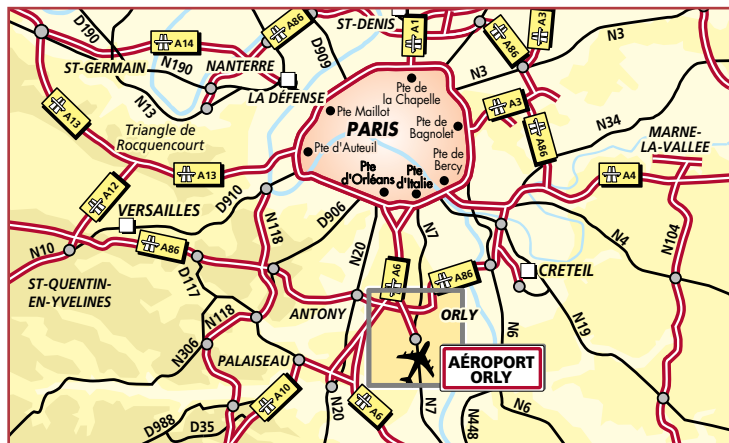

CES INDICATIONS SONT DONNÉES À TITRE INDICATIF ET N'ENGAGENT PAS LA RESPONSABILITÉ DE L'ÉDITEUR - TOUTE REPRODUCTION INTERDITE - BOTTIN CARTOGRAPHES © • TÉL : 01 41 38 38 38 • MARS 2010

■ Depuis PARIS : (A)
Rejoindre l'A6 en direction de NANTES/BORDEAUX/AÉROPORT D'ORLY /RUNGIS/EVRY/ LYON et suivre l'A106 vers RUNGIS/AÉROPORT D'ORLY. Passer sous le PONDORLY, ► longer la ZONE SILIC et emprunter la sortie Z.I. NORD/ORLYTECH. Prendre la première à droite, RUE DU COMMANDANT MOUCHOTTE (face à l'HÔTEL MERCURE) (puis voir loupe).

■ Depuis LYON : (B)
Prendre l'A6 en direction de PARIS. Suivre ensuite l'A6B vers LILLE/METZ/NANCY/RUNGIS/

AÉROPORT D'ORLY/CRÉTEIL/ANTONY/ VERSAILLES et prendre la bifurcation de la N186/AÉROPORT D'ORLY/AUTRES SECTEURS DE RUNGIS. Emprunter la première sortie 5 RUNGIS-VILLE/SILIC et rejoindre l'A106 vers l'AÉROPORT D'ORLY (puis suivre ►).

■ Depuis MARNE-LA-VALLÉE : (C)
Rejoindre l'A4 en direction de PARIS puis l'A86 vers CRÉTEIL/AÉROPORT D'ORLY/LYON. Emprunter la sortie N7/AÉROPORT D'ORLY/ PARIS/RUNGIS puis suivre la direction N7/AÉROPORT D'ORLY/ORLY-VILLE/VILLEJUIF/CHEVILLY-LARUE.

Suivre la N7 vers l'AÉROPORT D'ORLY et prendre la sortie ORLY-VILLE/ SILIC/Z.I. NORD/ORLYTECH. Continuer vers ORLYTECH (puis voir loupe).

■ Transports en Commun :
● RER LIGNE C direction MASSY-PALAISEAU. Arrêt RUNGIS-LA FRATERNELLE.