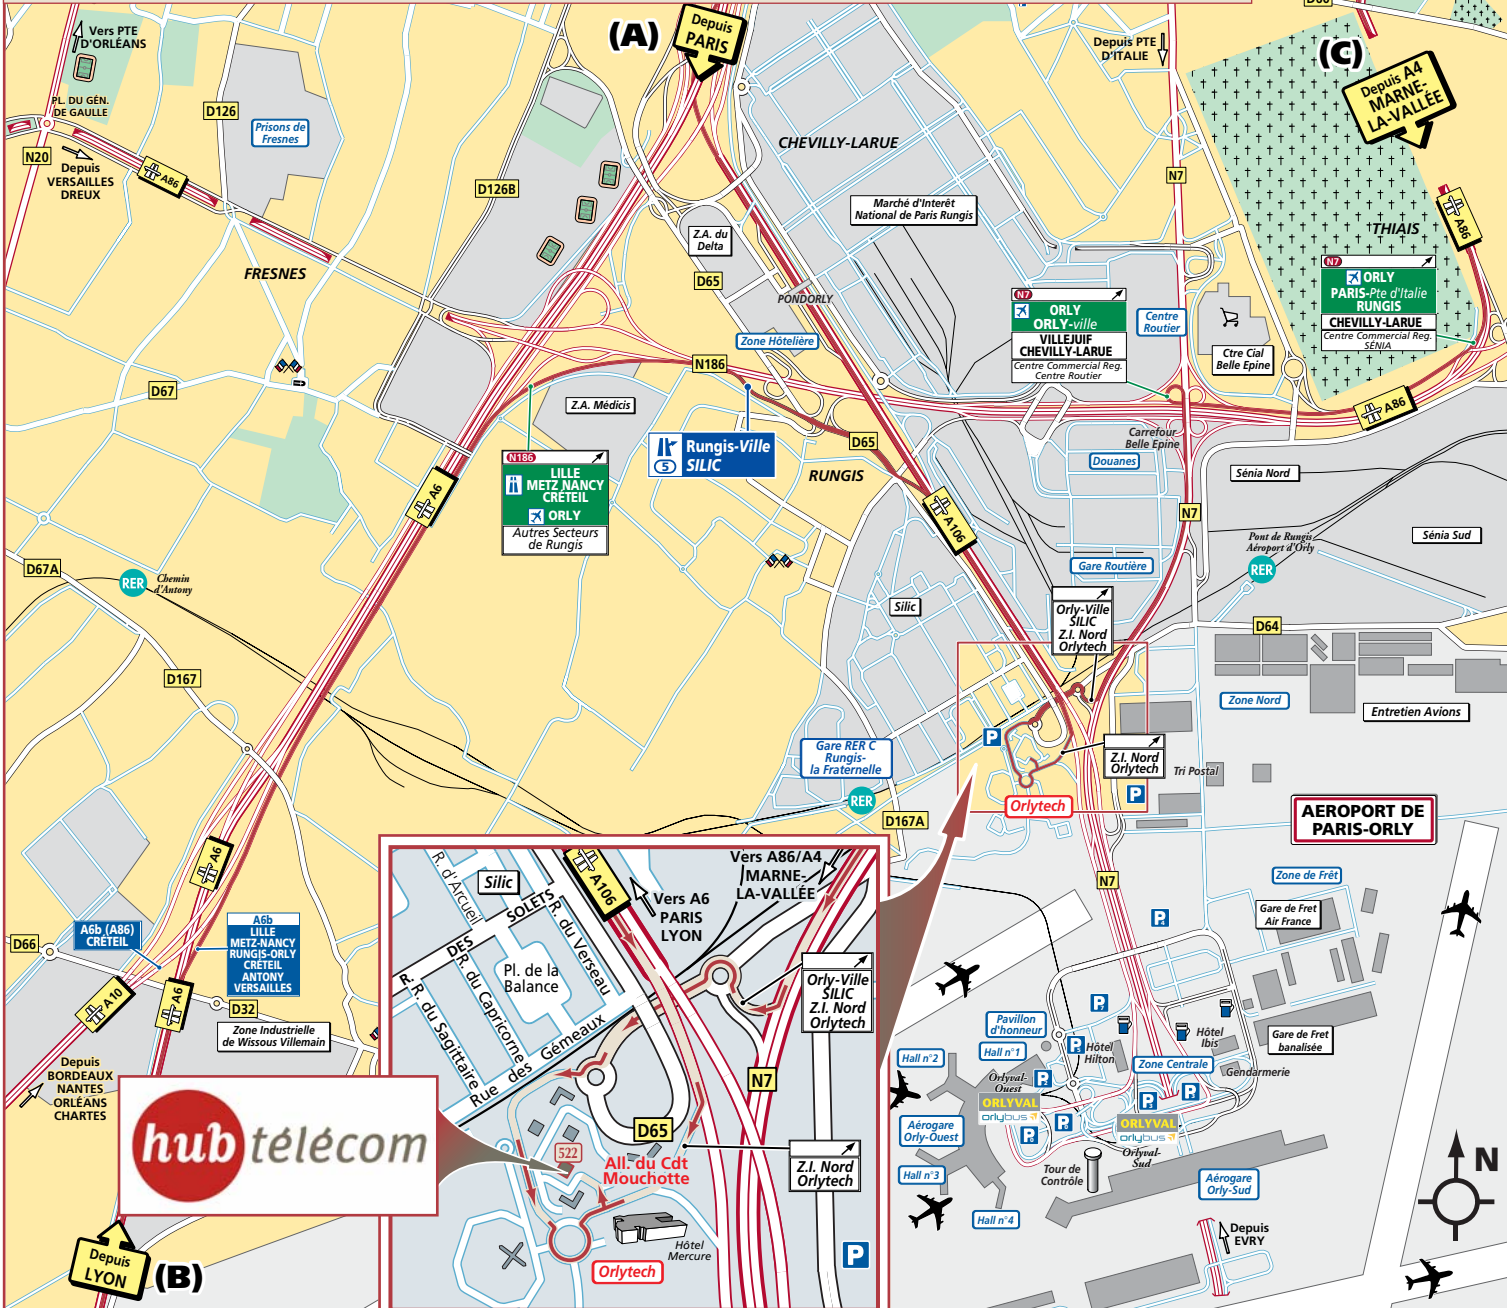

CES INDICATIONS SONT DONNÉES À TITRE INDICATIF ET N'ENGAGENT PAS LA RESPONSABILITÉ DE L'ÉDITEUR - TOUTE REPRODUCTION INTERDITE - BOTTIN CARTOGRAPHES © • TÉL : 01 41 38 38 38 • MARS 2010

■ Depuis PARIS : (A)
Rejoindre l'A6 en direction de NANTES/BORDEAUX/AÉROPORT D'ORLY /RUNGIS/EVRY/ LYON et suivre l'A106 vers RUNGIS/AÉROPORT D'ORLY. Passer sous le PONDORLY, ► longer la ZONE SILIC et emprunter la sortie Z.I. NORD/ORLYTECH. Prendre la première à droite, RUE DU COMMANDANT MOUCHOTTE (face à l'HÔTEL MERCURE) (puis voir loupe).

■ Depuis LYON : (B)
Prendre l'A6 en direction de PARIS. Suivre ensuite l'A6B vers LILLE/METZ/NANCY/RUNGIS/

AÉROPORT D'ORLY/CRÉTEIL/ANTONY/ VERSAILLES et prendre la bifurcation de la N186/AÉROPORT D'ORLY/AUTRES SECTEURS DE RUNGIS. Emprunter la première sortie 5 RUNGIS-VILLE/SILIC et rejoindre l'A106 vers l'AÉROPORT D'ORLY (puis suivre ►).

■ Depuis MARNE-LA-VALLÉE : (C)
Rejoindre l'A4 en direction de PARIS puis l'A86 vers CRÉTEIL/AÉROPORT D'ORLY/LYON. Emprunter la sortie N7/AÉROPORT D'ORLY/ PARIS/RUNGIS puis suivre la direction N7/AÉROPORT D'ORLY/ORLY-VILLE/VILLEJUIF/CHEVILLY-LARUE.

Suivre la N7 vers l'AÉROPORT D'ORLY et prendre la sortie ORLY-VILLE/ SILIC/Z.I. NORD/ORLYTECH. Continuer vers ORLYTECH (puis voir loupe).

■ Transports en Commun :
● RER LIGNE C direction MASSY-PALAISEAU. Arrêt RUNGIS-LA FRATERNELLE.