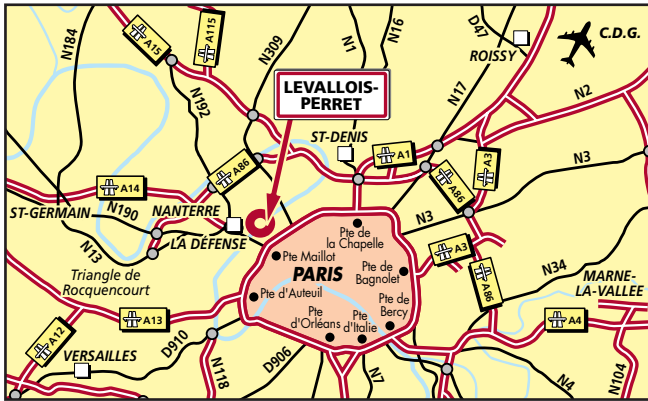

SIÈGE SOCIAL

LABORATOIRES GRÜNENTHAL
100-102, rue de Villiers

92309 LEVALLOIS-PERRET CEDEX

Tél. : 01 41 49 45 80 - Fax : 01 41 49 45 70

■ Depuis PARIS PORTE MAILLOT : (A)

Rejoindre la PTE MAILLOT. Sur la PL. DE LA PTE MAILLOT, rejoindre le BD GOUVION SAINT-CYR, sur la droite du PALAIS DES CONGRÈS. Continuer tout droit jusqu'à la PTE DE CHAMPERRET puis tourner à gauche direction NEUILLY-SUR-SEINE/LEVALLOIS, passer au dessus du PÉRIPHÉRIQUE puis au CARREFOUR BINEAU tourner à droite RUE DE VILLIERS (voir loupe).

■ Depuis C.D.G. : (B)

Rejoindre l'A1 direction PARIS. À la PE DE LA CHAPELLE continuer sur le PÉRIPHÉRIQUE direction ROUEN. Emprunter la sortie D908/PTE DE CHAMPERRET. Au bout de la bretelle tourner à droite direction NEUILLY-SUR-SEINE/LEVALLOIS. Au CARREFOUR BINEAU prendre à droite RUE DE VILLIERS (voir loupe).

■ Transports en commun :

Méto : Ligne 3 direction PONT DE LEVALLOIS-BÉCON, station "PONT DE LEVALLOIS-BÉCON".
Bus : Ligne 82, arrêt "NEUILLY-HÔPITAL AMÉRICAIN".
Ligne 93/174, arrêt "PLACE DE LA LIBÉRATION".

■ From PARIS PORTE MAILLOT : (A)

Get to PORTE MAILLOT. From the PLACE DE LA PORTE MAILLOT, get on the BOULEVARD GOUVION SAINT-CYR which is situated on the right of the PALAIS DES CONGRÈS. Continue straight along until you reach the PORTE DE CHAMPERRET and then take a left towards NEUILLY-SUR-SEINE/LEVALLOIS. Passing over the PÉRIPHÉRIQUE, you then take a right at the CARREFOUR BINEAU (crossroads) into RUE DU VILLIERS (then see zoom).