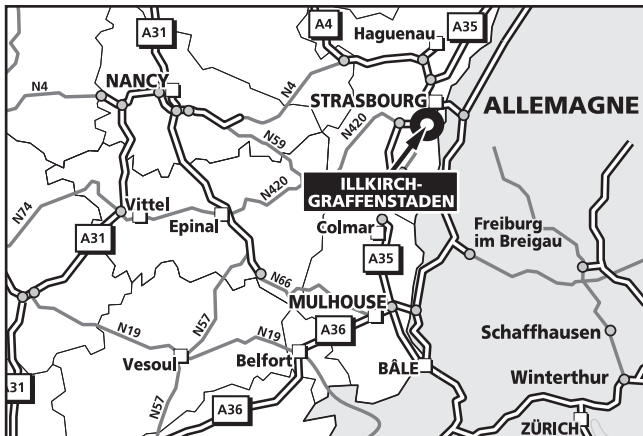

GNFA**GNFA**

Centre de formation
 23, rue de l'Industrie
 67400 ILLKIRCH-GRAFFENSTADEN
 Tél. : 03 90 29 89 89
 Fax : 03 90 29 89 87
 e-mail : illkirch_centre@gnfa-auto.fr

**■ DEPUIS PARIS/METZ : (A)**

Rejoindre l'A4 en direction de STRASBOURG. Poursuivre sur l'A35 vers MULHOUSE. Emprunter la sortie 5 ILLKIRCH BAGGERSEE. Prendre la Route Alfred Kastler puis emprunter sur la droite la Route de Strasbourg. Continuer tout droit sur la Route de Strasbourg puis prendre le deuxième feu à gauche sur la Rue de l'Industrie (avant le Canal du Rhône au Rhin). Puis voir loupe.

■ DEPUIS MULHOUSE : (B)

Rejoindre l'A35 en direction de COLMAR/STRASBOURG et emprunter la sortie 5 ILLKIRCH BAGGERSEE. Prendre la Route Alfred Kastler puis emprunter sur la droite la Route de Strasbourg. Continuer tout droit sur la Route de Strasbourg puis prendre le deuxième feu à gauche sur la Rue de l'Industrie (avant le Canal du Rhône au Rhin). Puis voir loupe.

■ DEPUIS SAVERNE : (C)

Rejoindre la N4 puis l'A351 en direction de STRASBOURG. Suivre ensuite l'A35 vers MULHOUSE. Emprunter la sortie 5 ILLKIRCH BAGGERSEE. Prendre la Route Alfred Kastler puis emprunter sur la droite la Route de Strasbourg. Continuer tout droit sur la Route de Strasbourg puis prendre le deuxième feu à gauche sur la Rue de l'Industrie (avant le Canal du Rhône au Rhin). Puis voir loupe.

Coordonnées GPS : 48°31'54.96"N 7°43'52.99" E