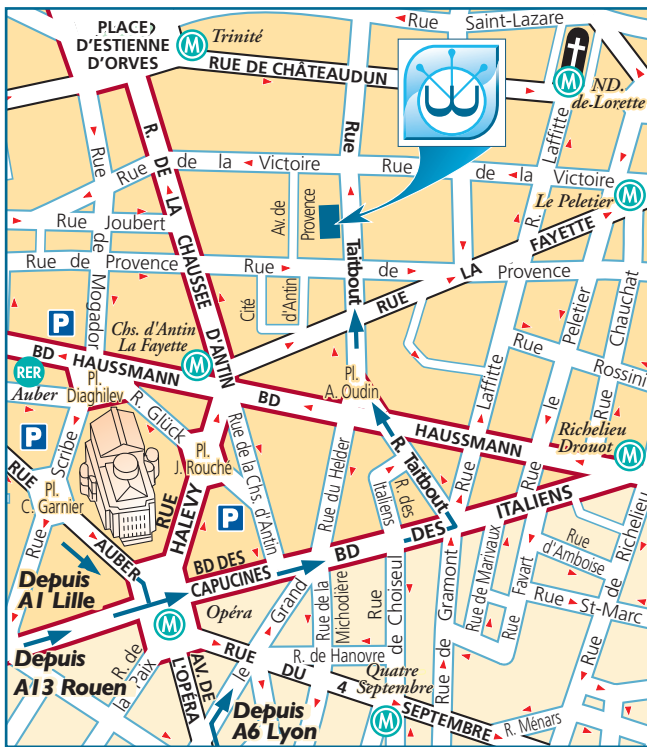

43, rue Taitbout
F-75009 Paris

Tél. : +33 (0)1 80 90 54 80 - Fax : +33 (0)1 80 90 54 81
<http://www.deveryware.com>

■ DEPUIS L'A1 (AUTOROUTE DU NORD) AÉROPORT DE ROISSY CHARLES DE GAULLE : (A)

Rejoindre l'A1 en direction de PARIS/PORTE DE LA CHAPELLE puis suivre le Bd PÉRIPHÉRIQUE en direction de ROUEN et emprunter la sortie PORTE DE ST-OUEN. Au bout de la sortie, prendre à gauche l'Avenue de St-Ouen en direction de PARIS puis l'Avenue de Clichy. Sur la Place Clichy prendre la direction GARE ST-LAZARE/OPÉRA, Avenue d'Amsterdam longer la GARE SAINT LAZARE puis prendre en face la Rue du Havre et la Rue Auber direction OPÉRA. (puis voir Loupe)

■ DEPUIS L'A13 ROUEN (AUTOROUTE DE L'OUEST) : (B)

Rejoindre l'A13 en direction de PARIS/PORTE D'AUTEUIL. Suivre le Bd PÉRIPHÉRIQUE INTÉRIEUR ou Bd PÉRIPHÉRIQUE NORD et emprunter la sortie PORTE MAILLOT et au bout de la sortie suivre à droite sur l'Avenue de la Grande Armée en direction de PARIS Arc de Triomphe. Au rond point de l'Arc de Triomphe prendre l'Avenue de Friedland puis le Boulevard Haussman direction OPÉRA. Arrivé place St-Augustin prendre à droite le Boulevard Malherbes direction LA MADELEINE, passer devant la MADELEINE et suivre la direction OPÉRA. (puis voir Loupe)

■ DEPUIS L'A4 STRASBOURG/METZ/NANCY (AUTOROUTE DE L'EST) : (C)

Rejoindre l'A4 en direction de PARIS/PORTE DE BERCY. Suivre PARIS-CENTRE Quai de Bercy puis le Quai de la Rapée direction HÔTEL DE VILLE. Passer devant l'HÔTEL DE VILLE puis prendre l'Avenue de Rivoli direction LA CONCORDE/LES CHAMPS ÉLYSÉES, longer LE LOUVRE et prendre à droite la Rue des Pyramides. Au bout de la rue prendre à gauche l'Avenue de l'Opéra direction OPÉRA. (puis voir Loupe)

■ DEPUIS L'A6 LYON (AUTOROUTE DU SUD) : (D)

Rejoindre l'A6 en direction de PARIS puis l'A6B/PORTE D'ITALIE (PARIS-EST). Suivre le Bd PÉRIPHÉRIQUE EXTERIEUR en direction de METZ/NANCY et emprunter la sortie PTE DE BERCY. (puis voir Itinéraire Depuis l'A4 ►)