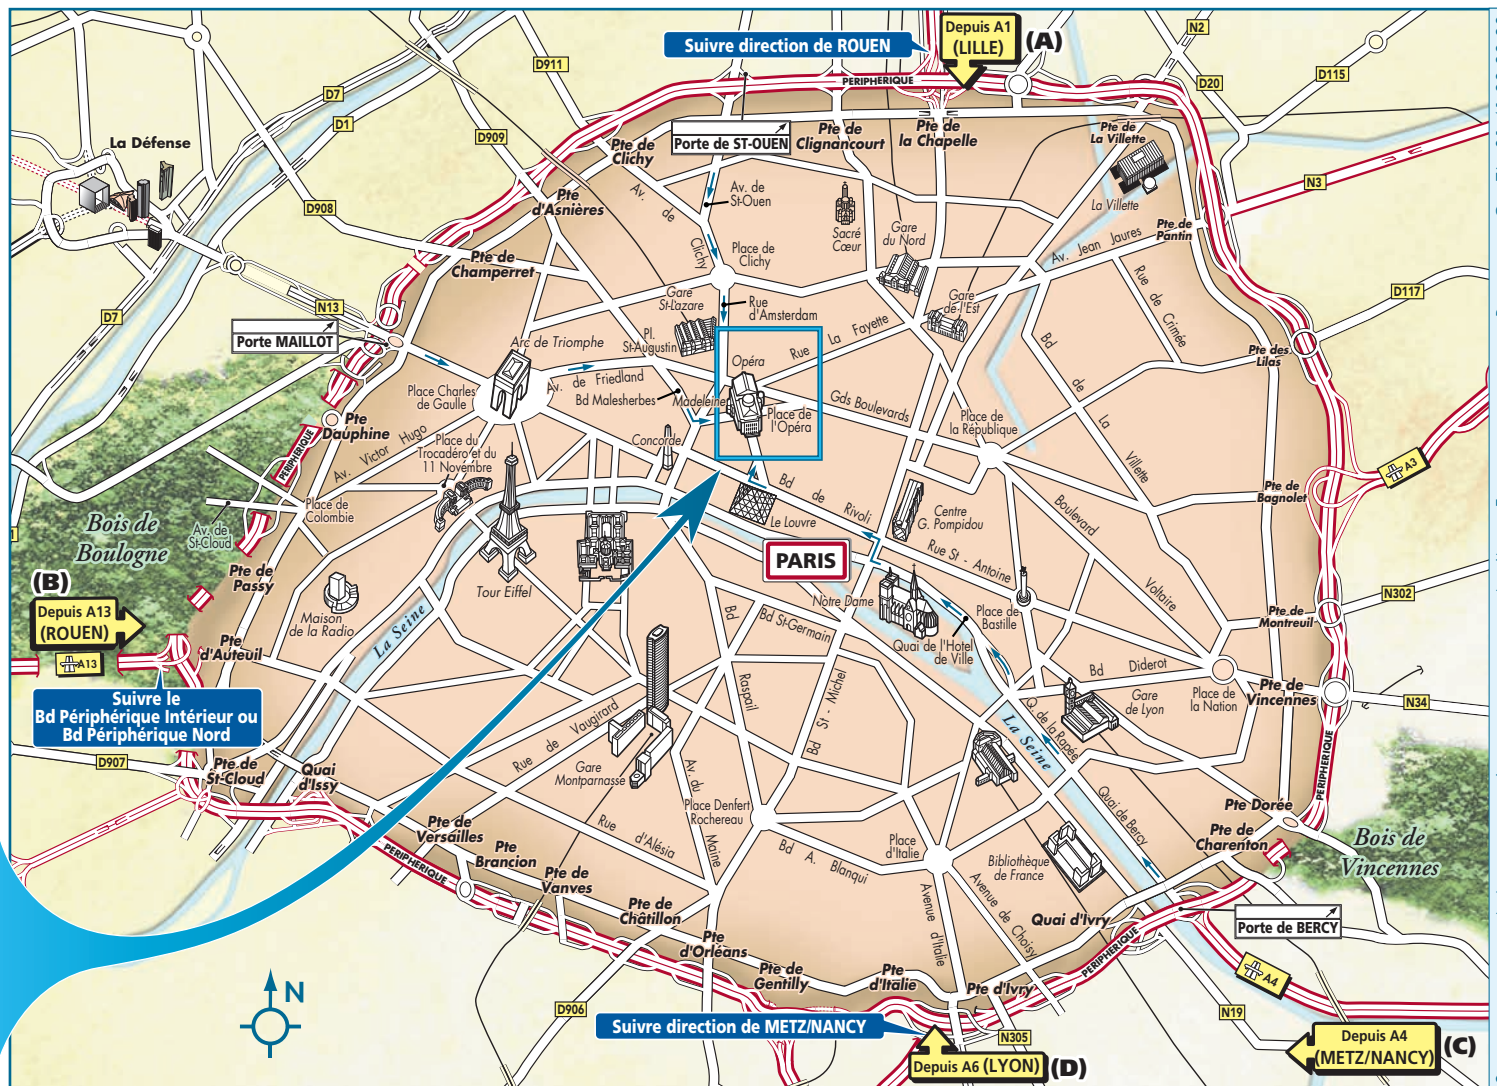

43, rue Taitbout
F-75009 Paris

Tél. : +33 (0)1 80 90 54 80 - Fax : +33 (0)1 80 90 54 81
<http://www.deveryware.com>

■ DEPUIS L'A1 (AUTOROUTE DU NORD) AÉROPORT DE ROISSY CHARLES DE GAULLE : (A)

Rejoindre l'A1 en direction de PARIS/PORTE DE LA CHAPELLE puis suivre le Bd PÉRIPHÉRIQUE en direction de ROUEN et emprunter la sortie PORTE DE ST-OUEN. Au bout de la sortie, prendre à gauche l'Avenue de St-Ouen en direction de PARIS puis l'Avenue de Clichy. Sur la Place Clichy prendre la direction GARE ST-LAZARE/OPÉRA, Avenue d'Amsterdam longer la GARE SAINT LAZARE puis prendre en face la Rue du Havre et la Rue Auber direction OPÉRA. (puis voir Loupe)

■ DEPUIS L'A13 ROUEN (AUTOROUTE DE L'OUEST) : (B)

Rejoindre l'A13 en direction de PARIS/PORTE D'AUTEUIL. Suivre le Bd PÉRIPHÉRIQUE INTÉRIEUR ou Bd PÉRIPHÉRIQUE NORD et emprunter la sortie PORTE MAILLOT et au bout de la sortie suivre à droite sur l'Avenue de la Grande Armée en direction de PARIS Arc de Triomphe. Au rond point de l'Arc de Triomphe prendre l'Avenue de Friedland puis le Boulevard Haussman direction OPÉRA. Arrivé place St-Augustin prendre à droite le Boulevard Malherbes direction LA MADELEINE, passer devant la MADELEINE et suivre la direction OPÉRA. (puis voir Loupe)

■ DEPUIS L'A4 STRASBOURG/METZ/NANCY (AUTOROUTE DE L'EST) : (C)

Rejoindre l'A4 en direction de PARIS/PORTE DE BERCY. Suivre PARIS-CENTRE Quai de Bercy puis le Quai de la Rapée direction HÔTEL DE VILLE. Passer devant l'HÔTEL DE VILLE puis prendre l'Avenue de Rivoli direction LA CONCORDE/LES CHAMPS ÉLYSÉES, longer LE LOUVRE et prendre à droite la Rue des Pyramides. Au bout de la rue prendre à gauche l'Avenue de l'Opéra direction OPÉRA. (puis voir Loupe)

■ DEPUIS L'A6 LYON (AUTOROUTE DU SUD) : (D)

Rejoindre l'A6 en direction de PARIS puis l'A6B/PORTE D'ITALIE (PARIS-EST). Suivre le Bd PÉRIPHÉRIQUE EXTERIEUR en direction de METZ/NANCY et emprunter la sortie PTE DE BERCY. (puis voir Itinéraire Depuis l'A4 ►)