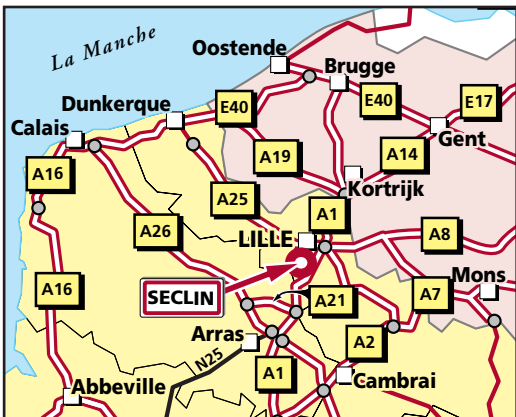

### ■ Depuis PARIS : (A)

Rejoindre l'A1 en direction de LILLE.  
Prendre la sortie 19 SECLIN, puis suivre  
SECLIN/ZONE INDUSTRIELLE par la D549  
(*puis voir loupe*).

### ■ Depuis LILLE-CENTRE : (B)

Rejoindre l'A1 en direction de PARIS.  
Prendre la sortie 19 SECLIN, puis suivre  
SECLIN/ZONE INDUSTRIELLE par la D549  
(*puis voir loupe*).

### ■ Depuis CALAIS : (C)

Rejoindre l'A26 en direction d'ARRAS/  
BÉTHUNE, puis continuer par l'A21 direc-  
tion DOUAI. Prendre la bifurcation et  
emprunter l'A1 direction LILLE. Prendre la  
sortie 19 SECLIN, puis suivre  
SECLIN/ZONE INDUSTRIELLE par la D549  
(*puis voir loupe*).