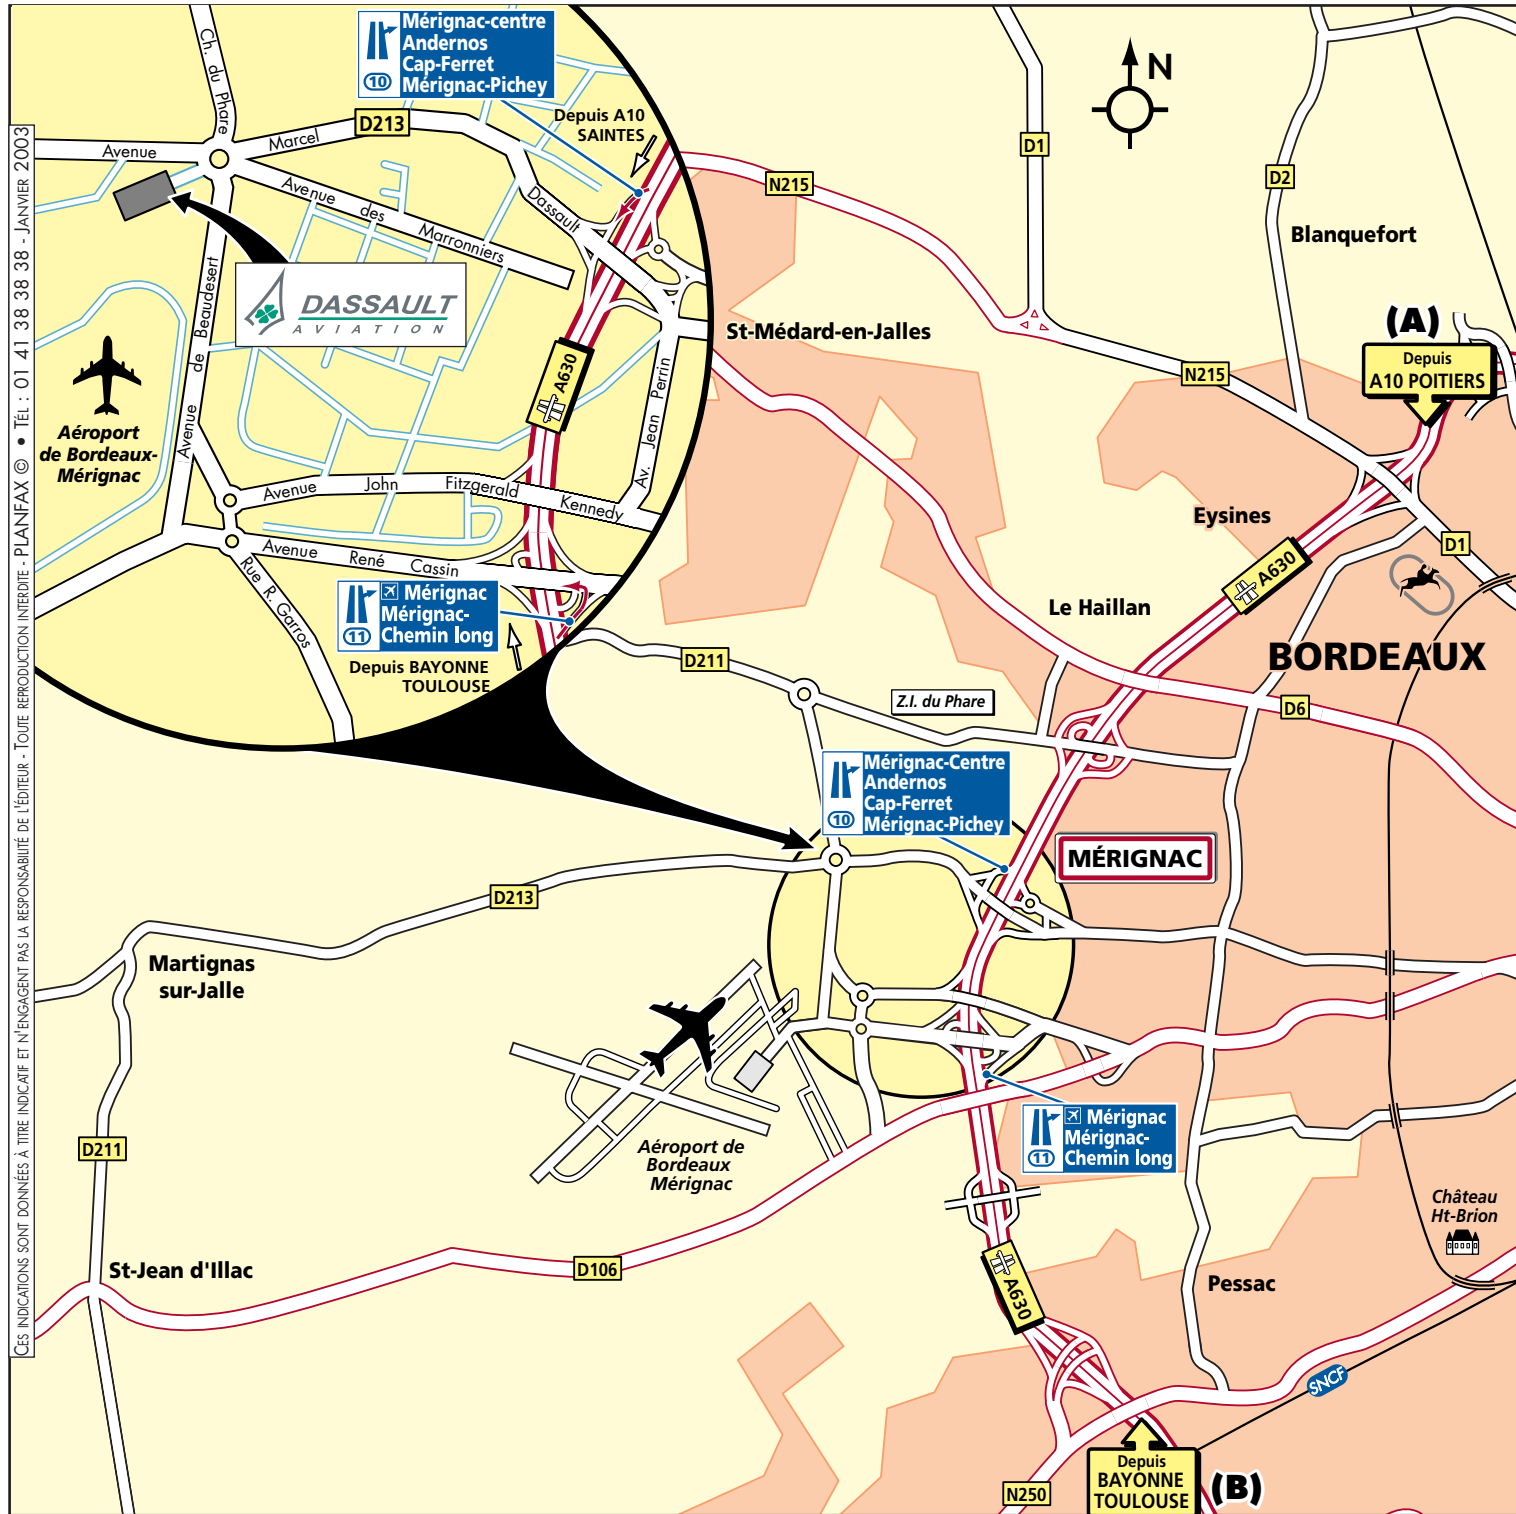

DASSAULT AVIATION

B.P. 24

33701 Mérignac Cedex - France

Tél. : +33 (0) 5 56 13 90 00

Fax : +33 (0) 5 56 34 23 06

www.dassault-aviation.com

CES INDICATIONS SONT DONNÉES À TITRE INDICATIF ET N'ENGAGENT PAS LA RESPONSABILITÉ DE L'ÉDITEUR. - TOUTE REPRODUCTION INTERDITE. - PLANFAX © • Tél. : 01 41 38 38 38 - JANVIER 2003

■ **Depuis POITIERS/SAINTES : (A)**

Rejoindre l'A10 en direction de BORDEAUX. Emprunter le PONT D'AQUITAINE et continuer par l'A630 direction ☒ BORDEAUX-MÉRIGNAC/ARCACHON/BAYONNE. Prendre la sortie 10 MÉRIGNAC-CENTRE/ANDERNOS/CAP-FERRET/MÉRIGNAC-PICHEY (puis voir loupe).

■ **Depuis BAYONNE : (B)**

Rejoindre l'A63 puis la N10 et à nouveau l'A63 en direction de BORDEAUX. Emprunter l'A630 direction ☒ BORDEAUX-MÉRIGNAC/PARIS. Prendre la sortie 11 ☒ BORDEAUX-MÉRIGNAC/MÉRIGNAC-CHEMIN LONG (puis voir loupe).

■ **Depuis TOULOUSE : (B)**

Rejoindre l'A62 en direction de BORDEAUX. Emprunter l'A630 direction ARCACHON/☒ BORDEAUX-MÉRIGNAC/PARIS. Prendre la sortie 11 ☒ BORDEAUX-MÉRIGNAC/MÉRIGNAC-CHEMIN LONG (puis voir loupe).