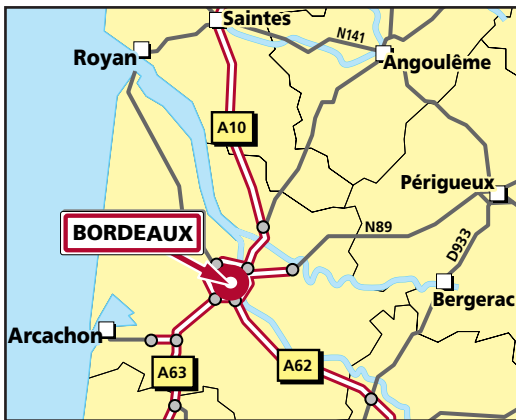

DASSAULT AVIATION

B.P. 24

33701 Mérignac Cedex - France

Tél. : +33 (0) 5 56 13 90 00

Fax : +33 (0) 5 56 34 23 06

www.dassault-aviation.com

CES INDICATIONS SONT DONNÉES À TITRE INDICATIF ET N'ENGAGENT PAS LA RESPONSABILITÉ DE L'ÉDITEUR. - TOUTE REPRODUCTION INTERDITE. - PLANFAX © • Tél. : 01 41 38 38 38 - JANVIER 2003

■ **Depuis POITIERS/SAINTES : (A)**

Rejoindre l'A10 en direction de BORDEAUX. Emprunter le PONT D'AQUITAINE et continuer par l'A630 direction ☒ BORDEAUX-MÉRIGNAC/ARCACHON/BAYONNE. Prendre la sortie 10 MÉRIGNAC-CENTRE/ANDERNOS/CAP-FERRET/MÉRIGNAC-PICHEY (puis voir loupe).

■ **Depuis BAYONNE : (B)**

Rejoindre l'A63 puis la N10 et à nouveau l'A63 en direction de BORDEAUX. Emprunter l'A630 direction ☒ BORDEAUX-MÉRIGNAC/PARIS. Prendre la sortie 11 ☒ BORDEAUX-MÉRIGNAC/MÉRIGNAC-CHEMIN LONG (puis voir loupe).

■ **Depuis TOULOUSE : (B)**

Rejoindre l'A62 en direction de BORDEAUX. Emprunter l'A630 direction ARCACHON/☒ BORDEAUX-MÉRIGNAC/PARIS. Prendre la sortie 11 ☒ BORDEAUX-MÉRIGNAC/MÉRIGNAC-CHEMIN LONG (puis voir loupe).