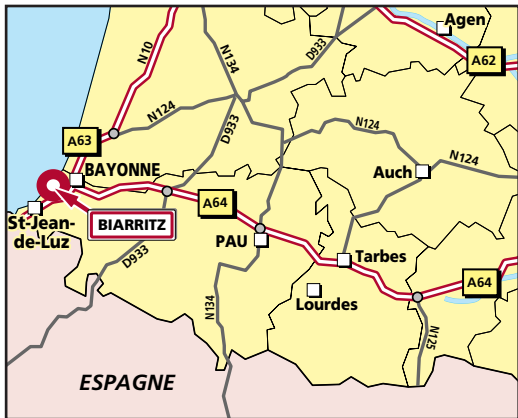

DASSAULT AVIATION
B.P. 208
64205 Biarritz Cedex - France
Tél. : +33 (0) 5 59 31 22 22
Fax : +33 (0) 5 59 31 24 10
www.dassault-aviation.com

■ Depuis BORDEAUX : (A)

Suivre l'A63 en direction de BAYONNE/BIARRITZ. ► Prendre la sortie 5 BAYONNE SUD/ANGLET/CAMBO-LES-BAINS. Au giratoire suivre direction BAYONNE/BIARRITZ/ANGLET-CENTRE (faire pratiquement le tour du giratoire). Passer sous l'A63 et suivre tout droit la N263 pendant 3,7 km jusqu'au 5^{ème} giratoire. Prendre ZONE INDUSTRIELLE-RIVE-GAUCHE. A 1,5 km, au 6^{ème} giratoire, tourner à gauche vers la bretelle d'accès «Usine Dassault».

■ Depuis Pau/Toulouse : (B)

A la sortie de l'A64, prendre au giratoire la direction de BAYONNE SUD/BIARRITZ/SAINT SÉBASTIEN par l'A63. Puis voir ► l'itinéraire A ci-dessus.

■ Depuis IRUN/SAINT SÉBASTIEN (ESPAGNE) : (C)

Rejoindre à BIRIATOU (frontière française) l'A63 en direction de BAYONNE/BORDEAUX. Puis voir ► l'itinéraire A ci-dessus.

■ Ce plan est disponible sur 36 17 Planfax ■

CES INDICATIONS SONT DONNÉES À TITRE INDICATIF ET N'ENGAGENT PAS LA RESPONSABILITÉ DE L'ÉDITEUR - TOUTE REPRODUCTION INTERDITE - PLANIFAX © • TÉL. : 01 41 38 38 38 - JANVIER 2003