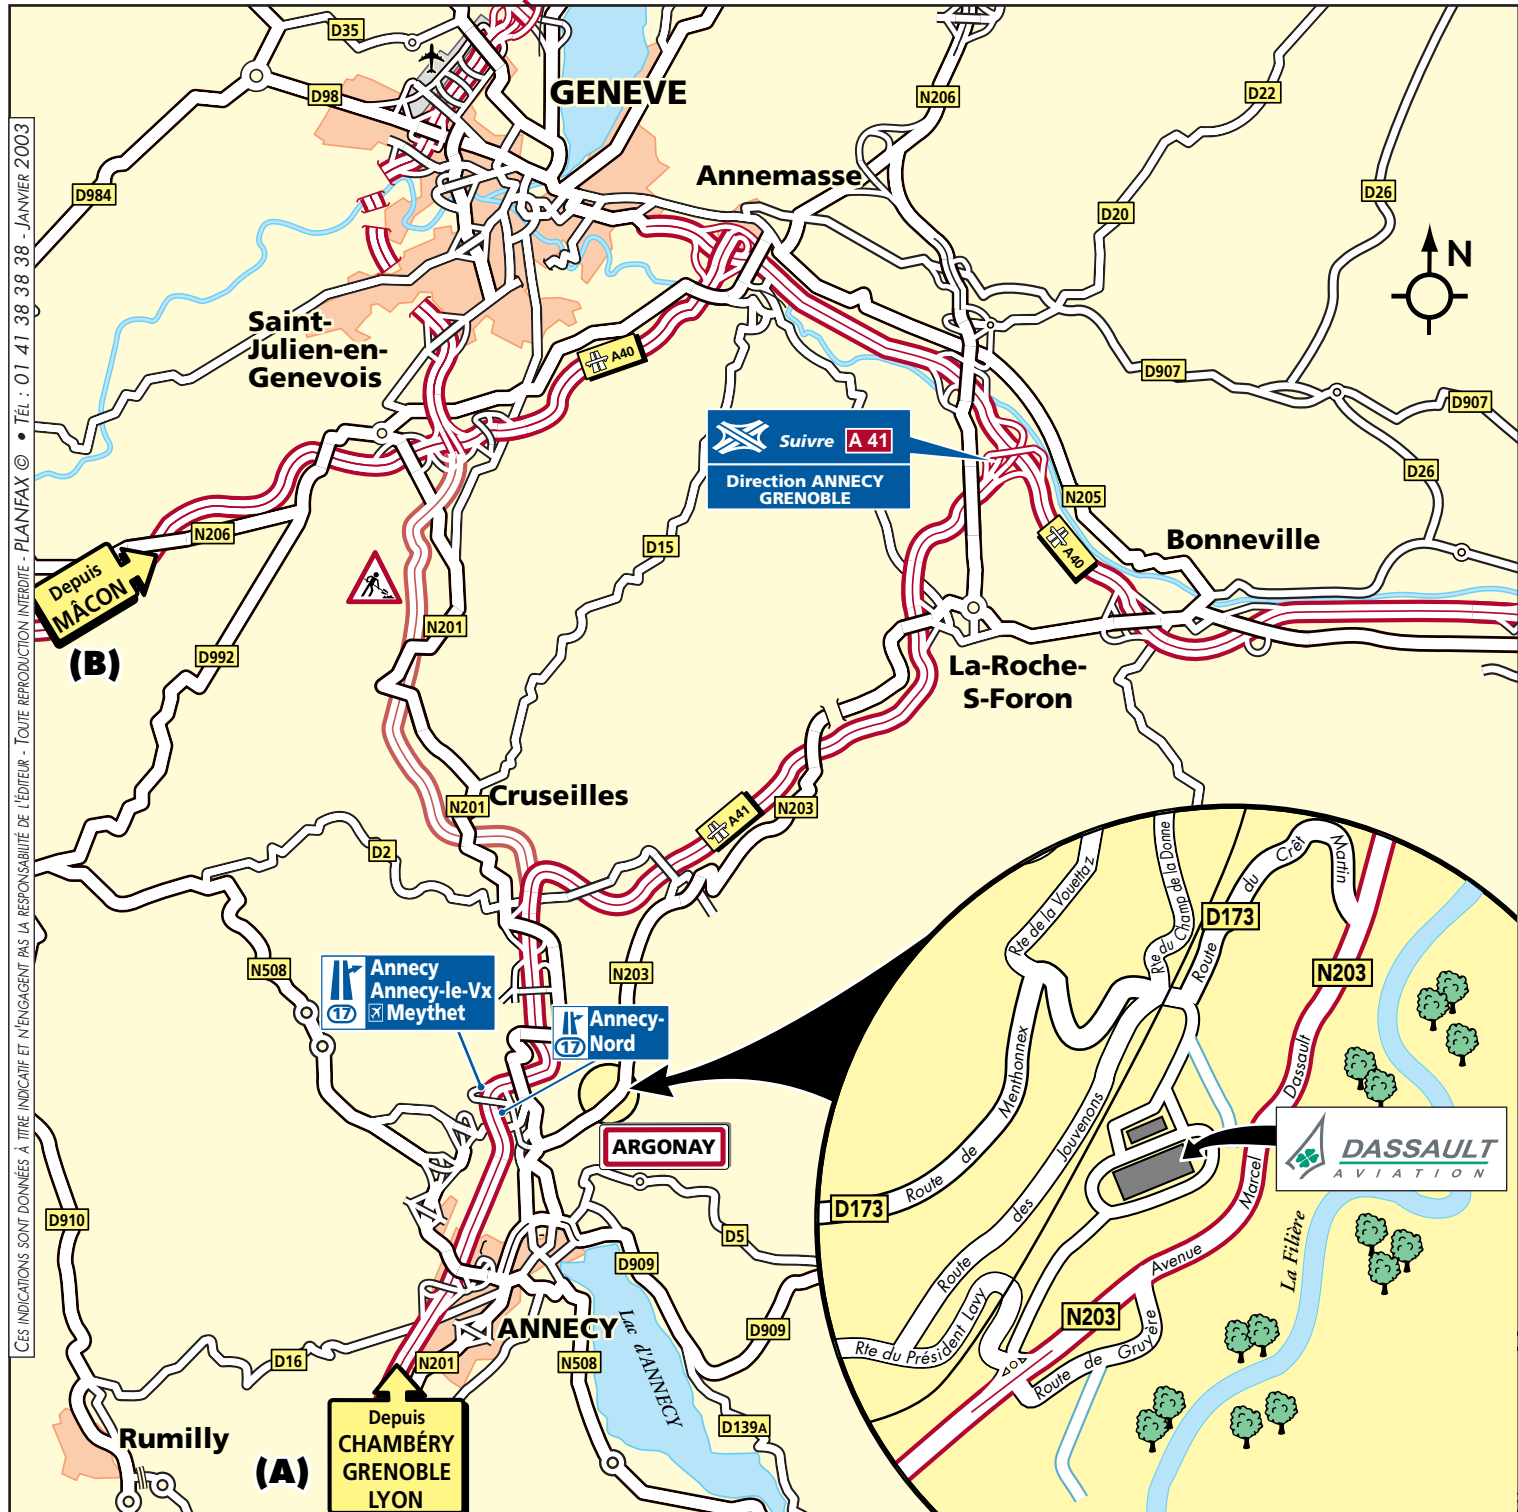

DASSAULT AVIATION
B.P. 32
74370 Pringy - France
Tél. : +33 (0) 4 50 09 10 00
Fax : +33 (0) 4 50 09 10 64
www.dassault-aviation.com

■ Depuis LYON : (A)

Rejoindre l'A43 en direction de GRENOBLE/CHAMBÉRY, puis continuer par l'A41 direction ANNECY. Prendre la sortie 17 ANNECY-NORD, puis emprunter la N203 vers LA ROCHE-SUR-FORON/BONNEVILLE (puis voir loupe).

■ Depuis GRENOBLE : (A)

Rejoindre l'A43 en direction de CHAMBÉRY, puis prendre la bifurcation A41 ANNECY. Prendre la sortie 17 ANNECY/ANNECY-LE-VIEUX/☒ MEYTHET. Emprunter la N203 vers LA ROCHE-SUR-FORON/BONNEVILLE (puis voir loupe).

■ Depuis MÂCON : (B)

Rejoindre l'A40 en direction de GENÈVE, puis prendre la bifurcation A41 ANNECY/GRENOBLE. Prendre la sortie 17 ANNECY/ANNECY-LE-VIEUX/☒ MEYTHET. Emprunter la N203 vers LA ROCHE-SUR-FORON/BONNEVILLE (puis voir loupe).