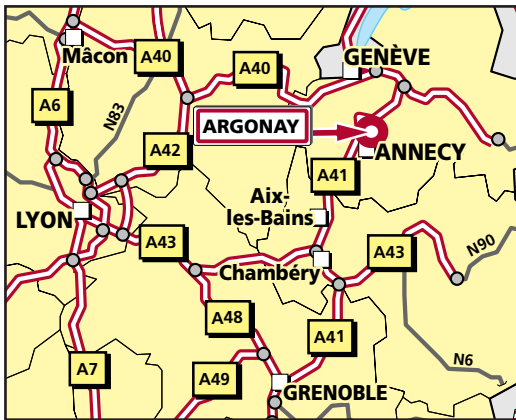

DASSAULT AVIATION
B.P. 32
74370 Pringy - France
Tél. : +33 (0) 4 50 09 10 00
Fax : +33 (0) 4 50 09 10 64
www.dassault-aviation.com

■ Depuis LYON : (A)

Rejoindre l'A43 en direction de GRENOBLE/CHAMBÉRY, puis continuer par l'A41 direction ANNECY. Prendre la sortie 17 ANNECY-NORD, puis emprunter la N203 vers LA ROCHE-SUR-FORON/BONNEVILLE (puis voir loupe).

■ Depuis GRENOBLE : (A)

Rejoindre l'A43 en direction de CHAMBÉRY, puis prendre la bifurcation A41 ANNECY. Prendre la sortie 17 ANNECY/ANNECY-LE-VIEUX/☒ MEYTHET. Emprunter la N203 vers LA ROCHE-SUR-FORON/BONNEVILLE (puis voir loupe).

■ Depuis MÂCON : (B)

Rejoindre l'A40 en direction de GENÈVE, puis prendre la bifurcation A41 ANNECY/GRENOBLE. Prendre la sortie 17 ANNECY/ANNECY-LE-VIEUX/☒ MEYTHET. Emprunter la N203 vers LA ROCHE-SUR-FORON/BONNEVILLE (puis voir loupe).