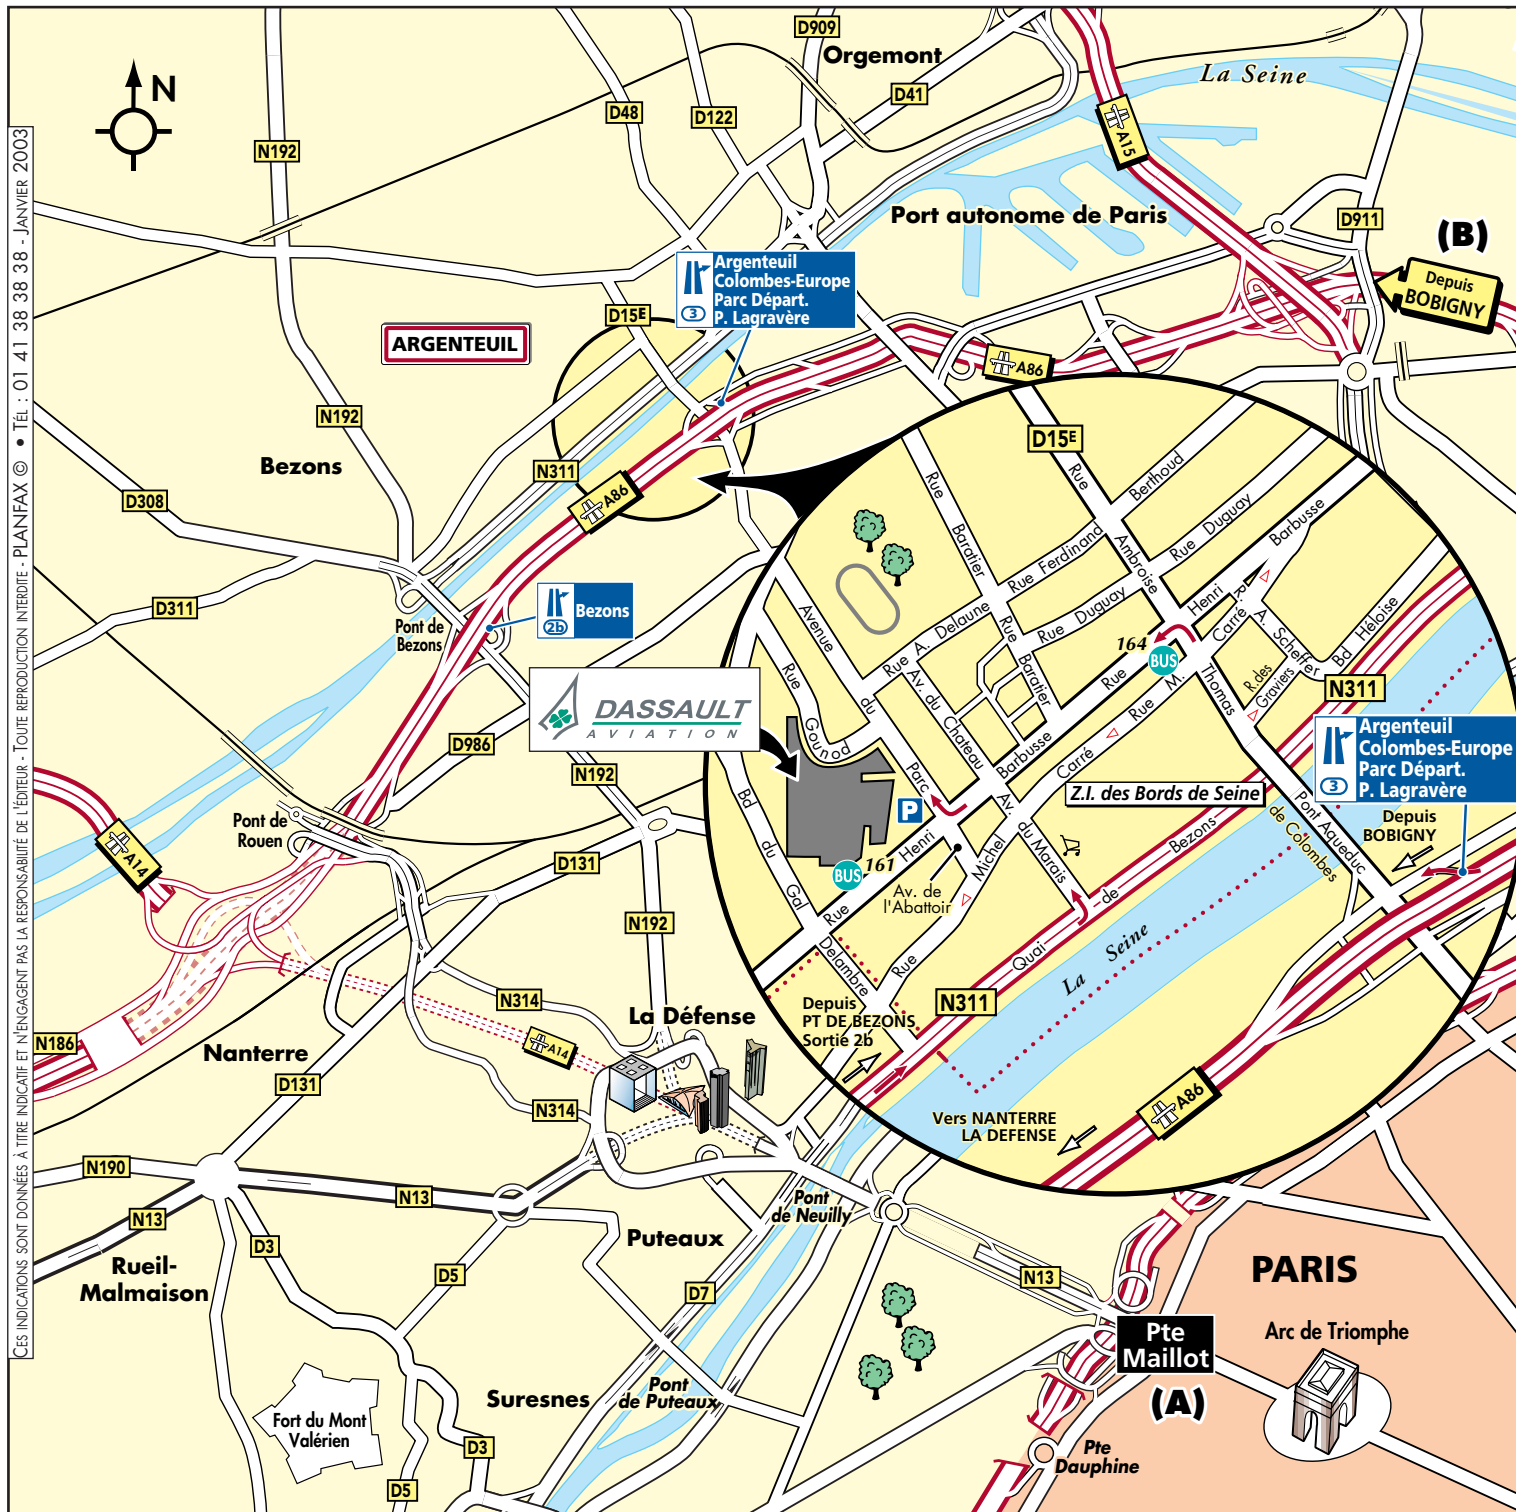

CES INDICATIONS SONT DONNÉES À TITRE INDICATIF ET N'ENGAGENT PAS LA RESPONSABILITÉ DE L'ÉDITEUR - TOUTE REPRODUCTION INTERDITE - PLANIFAX © • Tél. : 01 41 38 38 38 - JANVIER 2003