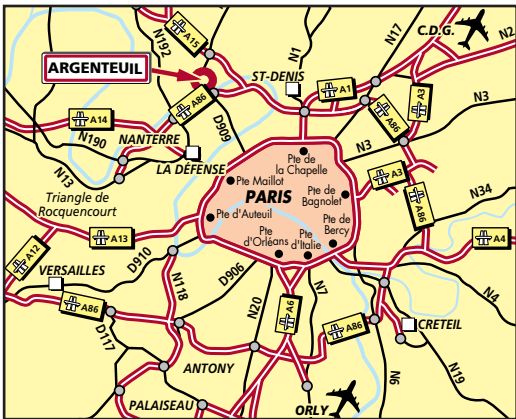

### ■ Depuis PARIS PORTE MAILOT : (A)

Prendre direction LA DÉFENSE. Après le PONT DE NEUILLY, tout droit direction A14/CERGY-PONTOISE/RUEIL-MALMAISON/SAINT-GERMAIN-EN-L./ROUEN. Passer les sorties 2 et 3, continuer en direction de ROUEN (péage). Serrer à gauche sous le tunnel et prendre la sortie CERGY-PONTOISE/COLOMBES. Continuer sur l'A86 direction CERGY-PONTOISE/ST-DENIS. Prendre la sortie 2b BEZONS. Tourner à droite direction ARGENTEUIL, passer le PONT DE BEZONS et emprunter les quais à droite (N311) direction A15. Au 1<sup>er</sup> feu, tourner à gauche dans la Z.I. DES BORDS DE SEINE (puis voir loupe).

### ■ Depuis BOBIGNY PAR L'A86 : (B)

Rejoindre l'A86 en direction de NANTERRE/LA DÉFENSE. Prendre la sortie 3 COLOMBES CENTRE/COLOMBES EUROPE/ARGENTEUIL. Tourner à droite à la sortie de l'A86. Passer le PONT DE L'ACQUEDUC DE COLOMBES, et prendre l'AVENUE HENRI BARBUSSE au 1<sup>er</sup> feu à gauche (puis voir loupe).