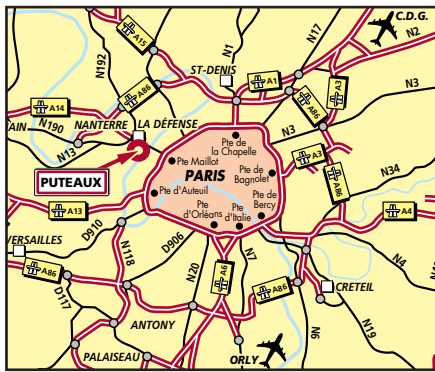

Immeuble le Métropole
46 - 52, rue Arago
92823 Puteaux Cedex
Tél : (33-1) 01 41 97 20 00
Fax : (33-1) 01 41 97 18 29

■ DEPUIS PARIS : (A)

Rejoindre la PTE MAILLOT direction LA DÉFENSE,
▶ passer le PONT DE NEUILLY (serrer à droite) et prendre tout de suite à droite en direction de ASNIÈRES/SURESNES.
(Serrer à gauche) et tourner direction SURESNES, prendre les quais, passer sous le PONT DE NEUILLY, puis tourner à droite RUE BELLINI (puis voir loupe).

■ DEPUIS LE PÉRIPHÉRIQUE :

Prendre la sortie LA DÉFENSE, et continuer jusqu'au PONT DE NEUILLY (puis ▶ voir ci-dessus).

■ TRANSPORTS EN COMMUN :

RER ligne A GRANDE ARCHE DE LA DÉFENSE et/ou Métro ligne 1 ESPLANADE DE LA DÉFENSE.
Prendre la sortie LA DÉFENSE 10, passer devant la TOUR AGF (à votre gauche) et suivre La Défense 11. Traverser la passerelle (puis voir loupe).

■ FROM PARIS : (A)

From PORTE MAILLOT, follow the signpost LA DÉFENSE.
▶ Go over the PONT DE NEUILLY (to tighten on the right) and then turn right immediately, following the signpost ASNIÈRES/SURESNES. (To tighten on the left), and turn SURESNES direction, take the Quays, go under the PONT DE NEUILLY and then turn right into the RUE BELLINI (then see detailed inset).