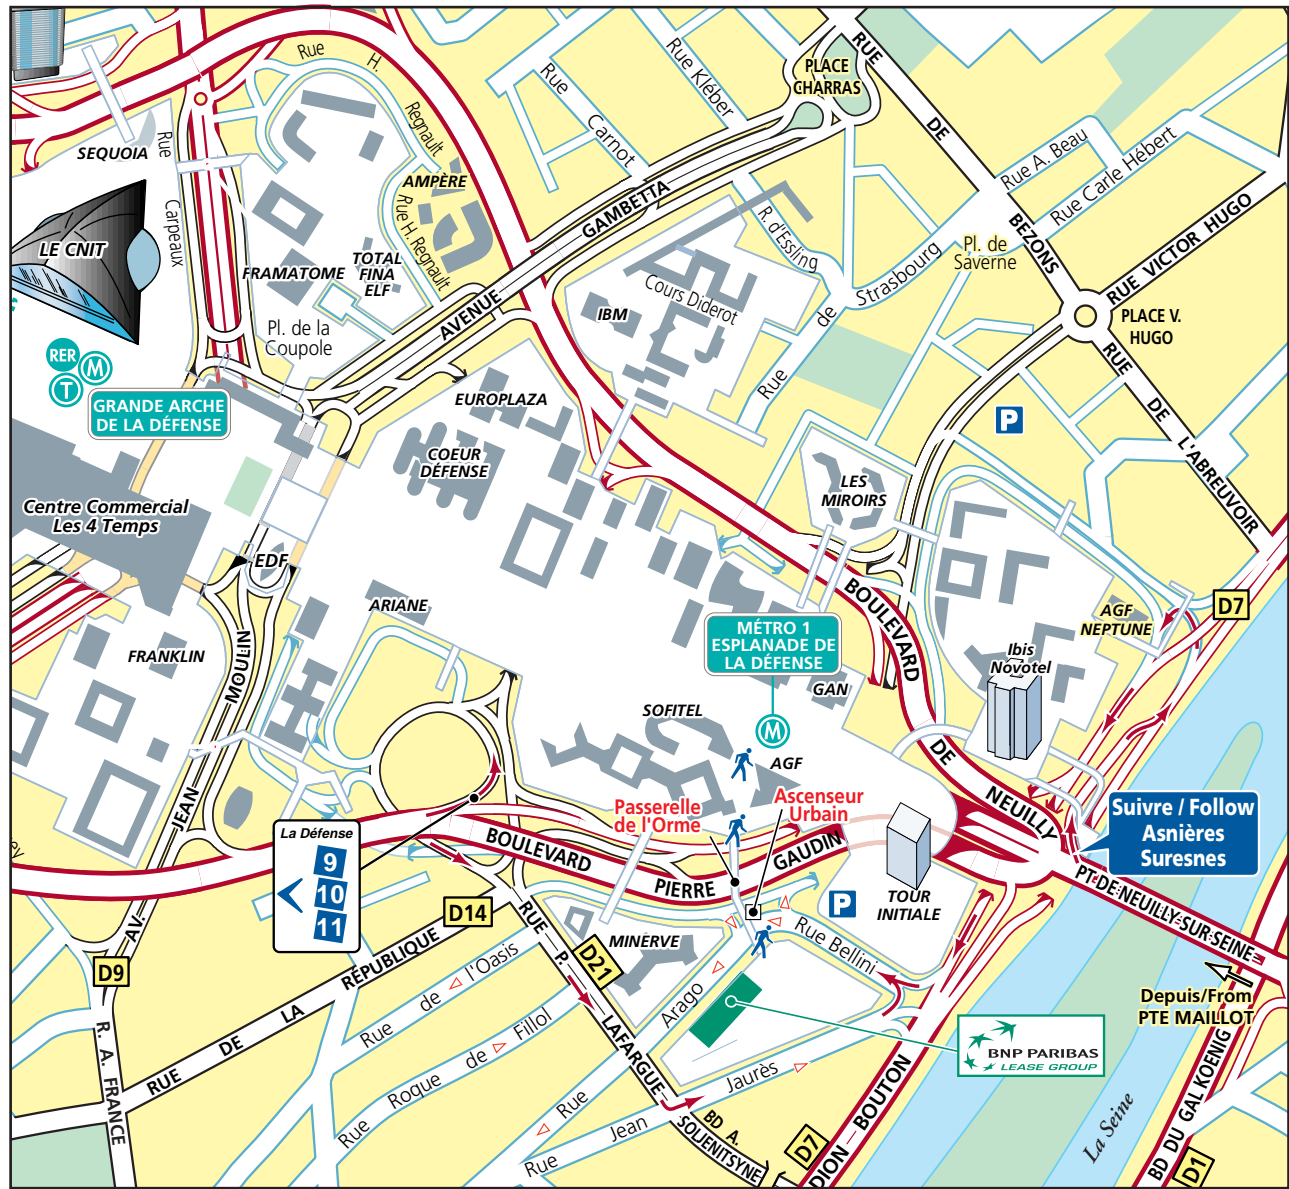

Immeuble le Métropole
46 - 52, rue Arago
92823 Puteaux Cedex
Tél : (33-1) 01 41 97 20 00
Fax : (33-1) 01 41 97 18 29

■ DEPUIS PARIS : (A)

Rejoindre la PTE MAILLOT direction LA DÉFENSE,
▶ passer le PONT DE NEUILLY (serrer à droite) et prendre tout de suite à droite en direction de ASNIÈRES/SURESNES.
(Serrer à gauche) et tourner direction SURESNES, prendre les quais, passer sous le PONT DE NEUILLY, puis tourner à droite RUE BELLINI (puis voir loupe).

■ DEPUIS LE PÉRIPHÉRIQUE :

Prendre la sortie LA DÉFENSE, et continuer jusqu'au PONT DE NEUILLY (puis ▶ voir ci-dessus).

■ TRANSPORTS EN COMMUN :

RER ligne A GRANDE ARCHE DE LA DÉFENSE et/ou Métro ligne 1 ESPLANADE DE LA DÉFENSE.
Prendre la sortie LA DÉFENSE 10, passer devant la TOUR AGF (à votre gauche) et suivre La Défense 11. Traverser la passerelle (puis voir loupe).

■ FROM PARIS : (A)

From PORTE MAILLOT, follow the signpost LA DÉFENSE.
▶ Go over the PONT DE NEUILLY (to tighten on the right) and then turn right immediately, following the signpost ASNIÈRES/SURESNES. (To tighten on the left), and turn SURESNES direction, take the Quays, go under the PONT DE NEUILLY and then turn right into the RUE BELLINI (then see detailed inset).

■ FROM THE PÉRIPHÉRIQUE :

Take the exit for LA DÉFENSE and continue until the PONT DE NEUILLY (NEUILLY Bridge) (then ▶ see above).

■ PUBLIC TRANSPORT :

RER line A GRANDE ARCHE DE LA DÉFENSE and/or Metro, line 1 ESPLANADE DE LA DÉFENSE.
Take the exit for LA DÉFENSE 10, pass in front of the TOUR AGF (on your left) and follow the directions for LA DÉFENSE 11. Go over the footbridge (then see detailed inset).