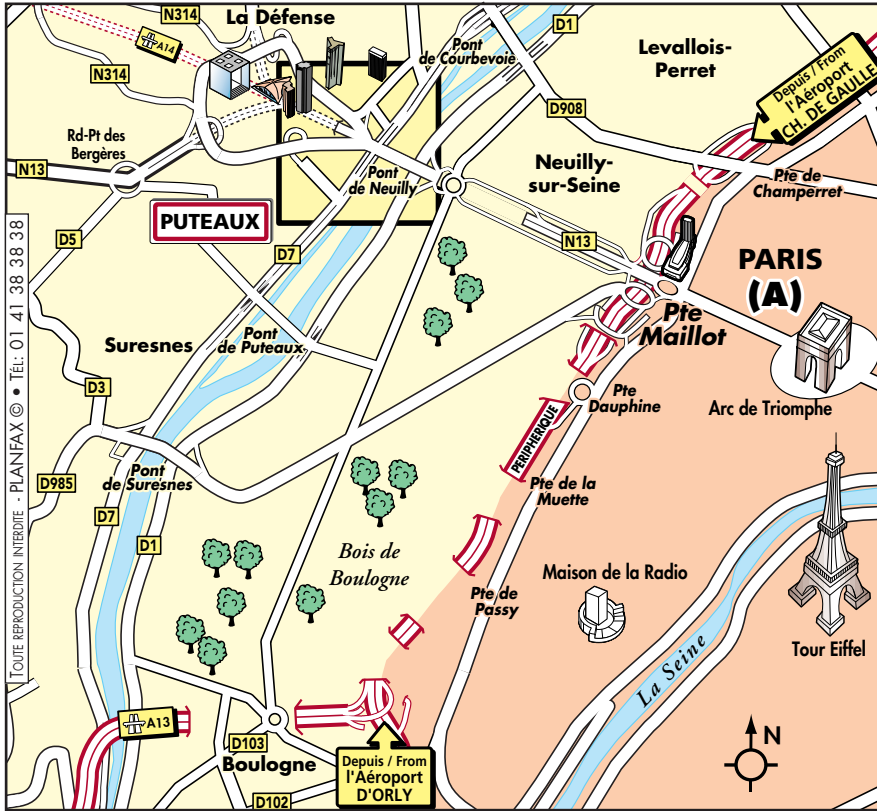

Immeuble le Métropole
46 - 52, rue Arago
92823 Puteaux Cedex
Tél : (33-1) 01 41 97 20 00
Fax : (33-1) 01 41 97 18 29

■ DEPUIS PARIS : (A)

Rejoindre la PTE MAILLOT direction LA DÉFENSE,
▶ passer le PONT DE NEUILLY (serrer à droite) et prendre tout de suite à droite en direction de ASNIÈRES/SURESNES.
(Serrer à gauche) et tourner direction SURESNES, prendre les quais, passer sous le PONT DE NEUILLY, puis tourner à droite RUE BELLINI (puis voir loupe).

■ DEPUIS LE PÉRIPHÉRIQUE :

Prendre la sortie LA DÉFENSE, et continuer jusqu'au PONT DE NEUILLY (puis ▶ voir ci-dessus).

■ TRANSPORTS EN COMMUN :

RER ligne A GRANDE ARCHE DE LA DÉFENSE et/ou Métro ligne 1 ESPLANADE DE LA DÉFENSE.
Prendre la sortie LA DÉFENSE 10, passer devant la TOUR AGF (à votre gauche) et suivre La Défense 11. Traverser la passerelle (puis voir loupe).

■ FROM PARIS : (A)

From PORTE MAILLOT, follow the signpost LA DÉFENSE.
▶ Go over the PONT DE NEUILLY (to tighten on the right) and then turn right immediately, following the signpost ASNIÈRES/SURESNES. (To tighten on the left), and turn SURESNES direction, take the Quays, go under the PONT DE NEUILLY and then turn right into the RUE BELLINI (then see detailed inset).

■ FROM THE PÉRIPHÉRIQUE :

Take the exit for LA DÉFENSE and continue until the PONT DE NEUILLY (NEUILLY Bridge) (then ▶ see above).

■ PUBLIC TRANSPORT :

RER line A GRANDE ARCHE DE LA DÉFENSE and/or Metro, line 1 ESPLANADE DE LA DÉFENSE.
Take the exit for LA DÉFENSE 10, pass in front of the TOUR AGF (on your left) and follow the directions for LA DÉFENSE 11. Go over the footbridge (then see detailed inset).